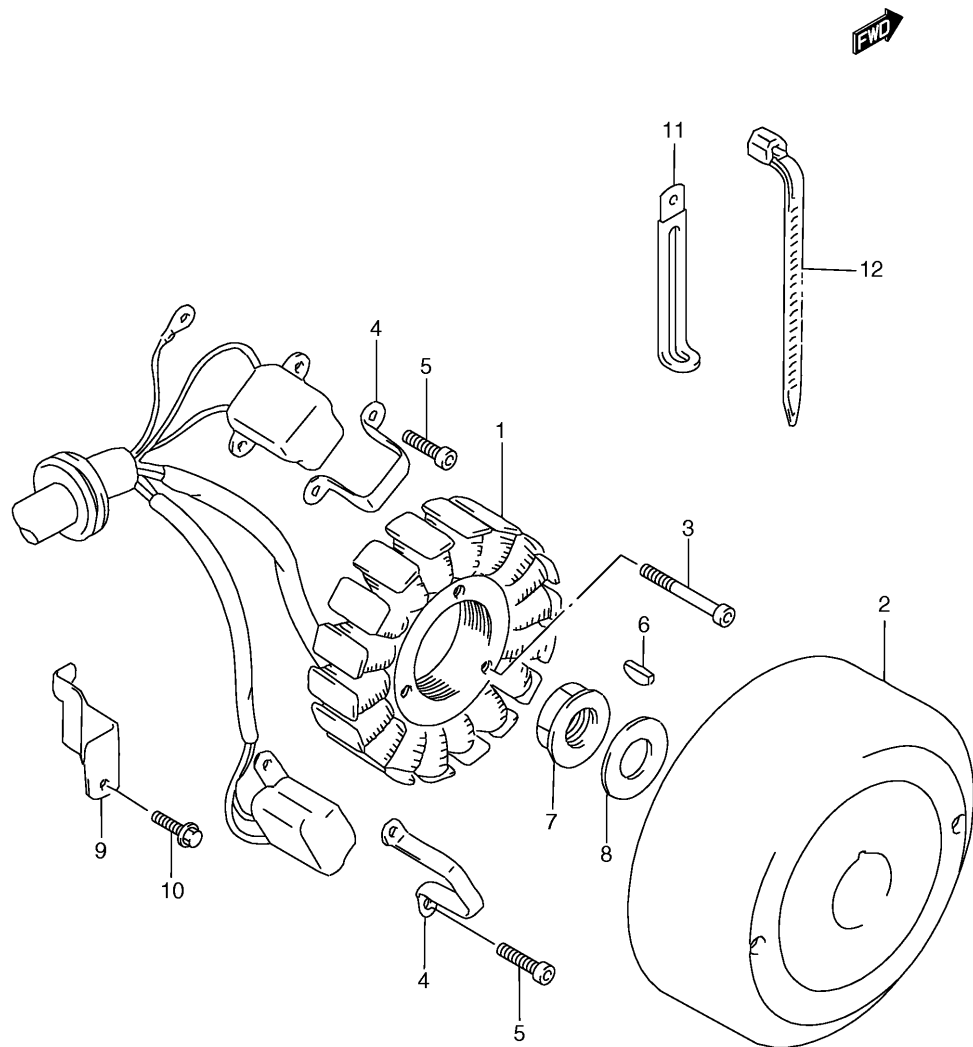

N° Réf.	N° Pièce	Désignation
1	32101-22D02	Stator
2	32102-22D00	Rotor
3	07110-05308	Bolt
4	32157-12C00	Clamp, Pulser Coil
5	07110-05128	Bolt
6	08341-31039	Key
7	08316-16128	Nut
8	09160-12051	Washer (12x27x2)
9	32155-22D01	Clamp, Magneto Wire
10	01547-05128	Bolt
11	09404-06404	Clamp (l:70)
11	09404-06431	Clamp (l:80)
12	09407-18402	Clamp (l:165)