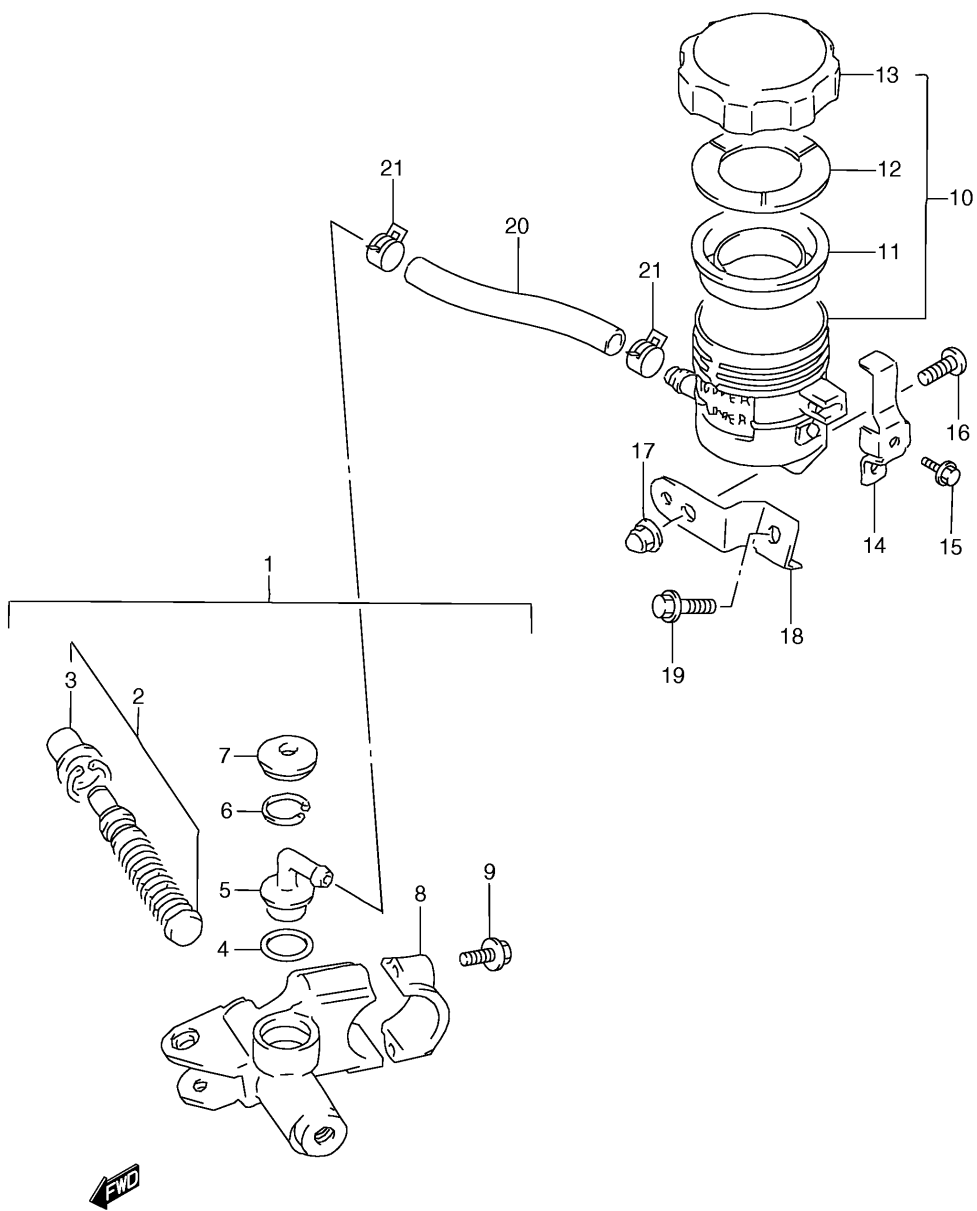

N° Réf.	N° Pièce	Désignation
1	59600-32C00	Cylinder Assy, Front Master
2	59600-45860	. Piston/cup Set
3	59666-44300	.. Boot
4	69686-34200	. O Ring
5	59672-17C00	. Connector
6	69674-00B20	. Circlip
7	59673-17C00	. Cover, Dust
8	59671-36500	. Holder
9	59675-17C00	. Bolt
10	59740-07D00	Tank Assy, Reservoir
11	59667-18441	. Diaphragm
12	59668-18441	. Plate, Diaphragm
13	59669-07D00	. Cap
14	59743-17C00	Plate, Reservoir Tan Cap
15	02112-74128	Screw
16	02142-06164	Screw
17	08313-21064	Nut
18	59751-22D00	Bracket, Front Reservoir Tank
19	01517-06125	Bolt
20	59731-32C00	Hose, Front Reservoir Tank
21	59735-17C00	Clamp, Reservoir Tank Front