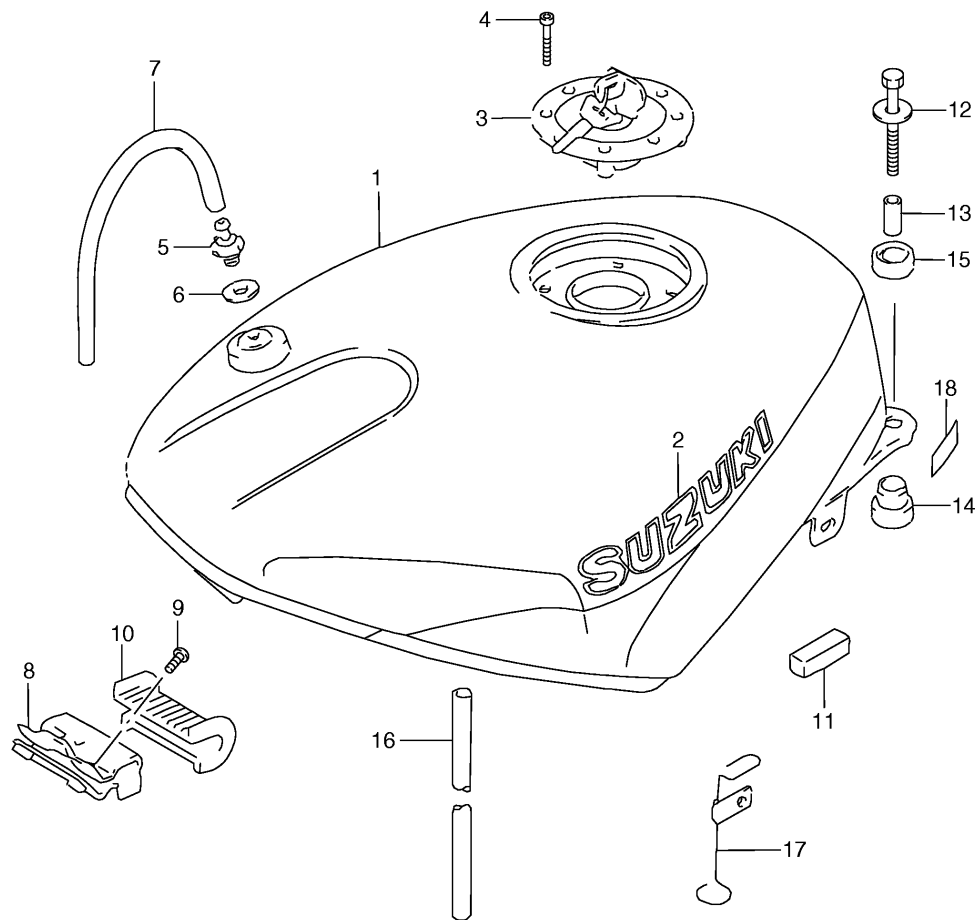

N° Réf.	N° Pièce	Désignation
1	44100-23D40-1LE	Tank Assy, Fuel (blue)
2	68111-12C00-0JW	• Emblem (white)
2	68111-12C00-0SF	• Emblem (silver)
2	68111-12C00-17U	• Emblem (gray)
3	44201-01852	Cap Set, Fuel Tank
4	09106-05017	Bolt (l:20)
5	44240-06B10	Plug, Fuel Tank Breather
6	09168-12012	Gasket
7	09352-50823-600	Hose (5x8.2x600)
8	44521-32C00	Bracket, Fuel Tank
11	44545-20A00	Cushion, Fuel Tank Side
13	09180-06072	Spacer (6.4x9x18)
14	09320-10020	Cushion
15	09320-14013	Cushion
16	09352-50823-00B	Hose (5x8.2x2000)
17	44480-22D00	Guide, Drain Hose
18	94461-08C00	Protector