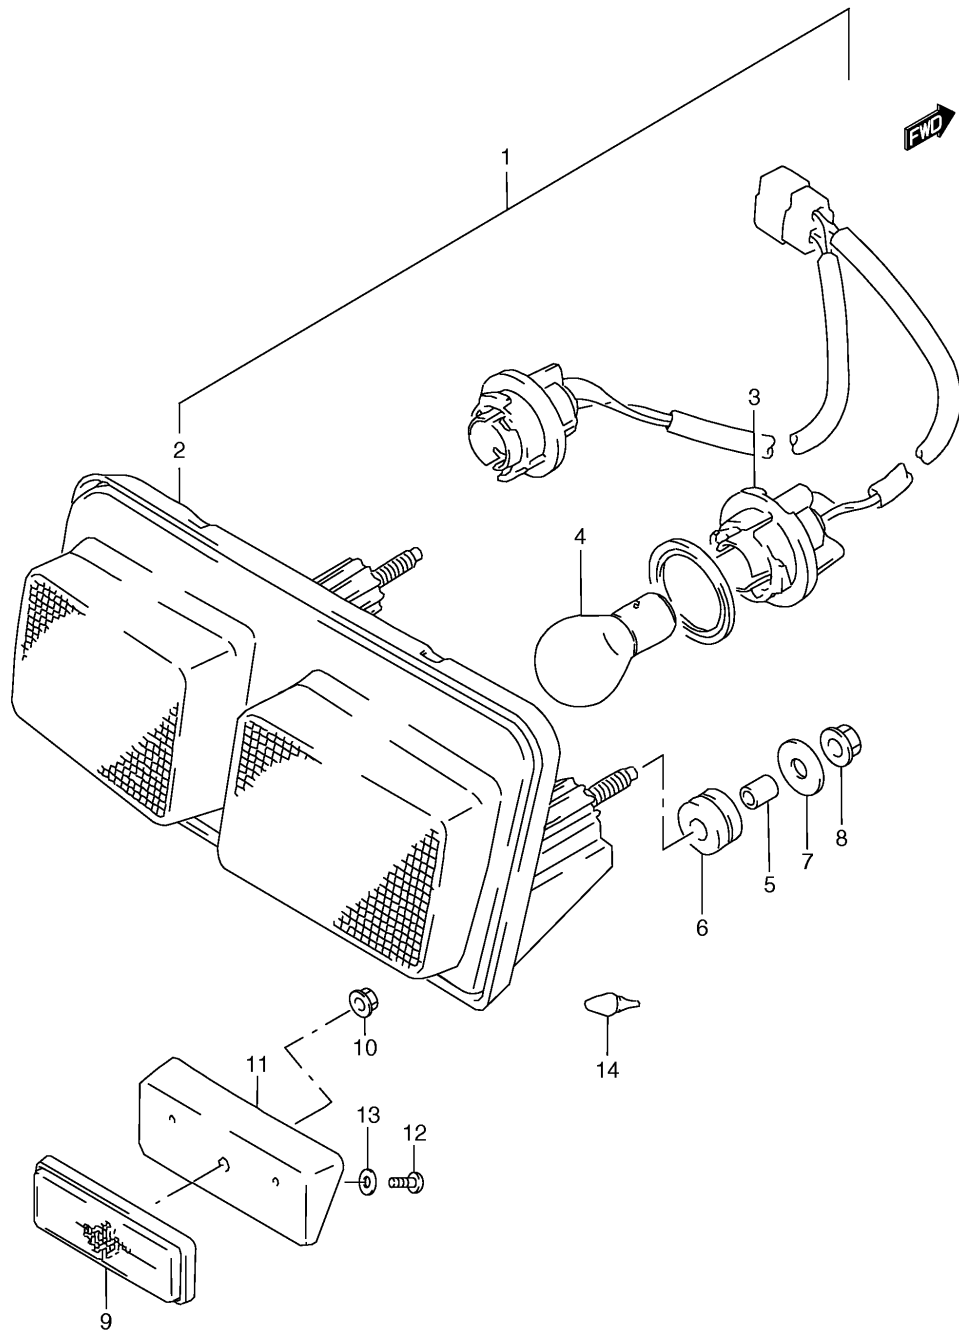

N° Réf.	N° Pièce	Désignation
1	35710-22D00	Lamp Assy, Rear Combination
2	35740-22D00	. . Lamp Unit
3	35718-22D00	. . Socket Assy
4	09471-12083	. . Bulb (12v,21/5w)
5	09180-06044	Spacer
6	09320-08048	Cushion
7	09160-06056	Washer
8	08316-16066	Nut
9	35970-00A21	Reflector Assy, Rear
10	08316-26056	Nut
11	35977-12C00	Spacer, Rear Reflector
12	03541-04123	Screw, Spacer
13	08322-21043	Washer
14	09321-06026	Cushion, License Plate