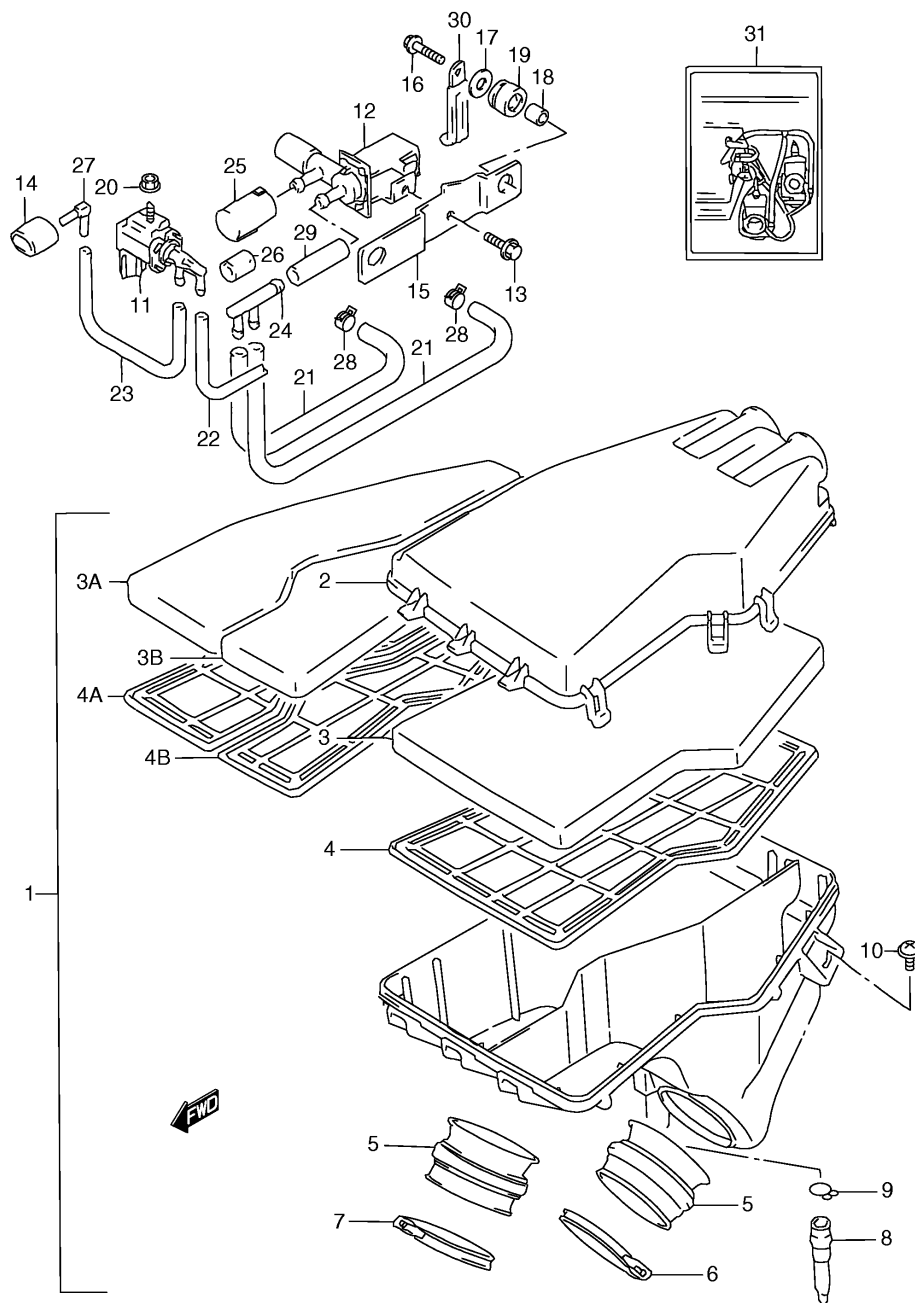

N° Réf.	N° Pièce	Désignation
5	13881-12C00	. Tube, Outlet
6	13826-12C01	. Clamp, Lh
7	13827-12C00	. Clamp, Rh
8	13870-11417	. Tube, Drain
9	13824-00A00	. Clip
10	09136-06017	Screw (6x16)
11	13160-22D00	Valve Assy, Main Air Solenoid
12	95161-60D00	Valve, Pilot Air
13	01517-06106	Bolt
14	13180-22D10	Filter, Solenoid Valve
15	13165-22D70	Bracket, Solenoid Valve
16	01517-06206	Bolt
17	09160-06057	Washer
18	09180-06137	Spacer
19	09320-09036	Cushion
20	08316-16066	Nut
21	09354-50103-600	Hose (5x10x600)
22	09352-40703-600	Hose (4x7x600)
23	09352-40703-600	Hose (4x7x600)
24	09367-06004	Nipple
25	13180-22D70	Case, Filter
26	13789-00010	Filter
27	09367-04005	2 Way, Air Solenoid
28	09401-09401	Clip
29	09354-70123-300	Hose (7x12x300)
30	09404-06405	Clamp
31	13189-22D70	Label, Carburetor Warning