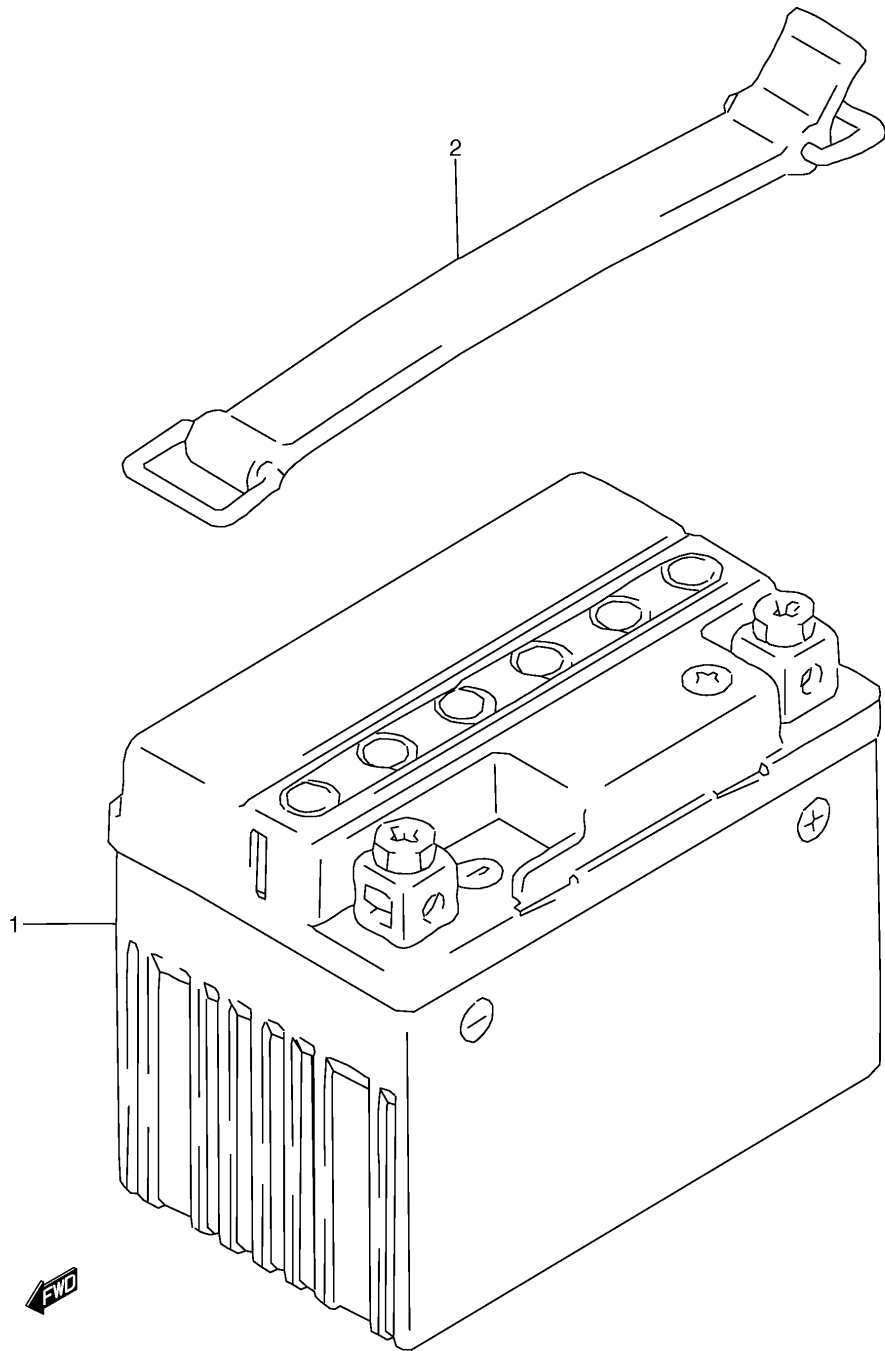

N° Réf.	N° Pièce	Désignation
1	33610-03D00	Battery Assy (12v,3ah)
2	33651-10B00	Band, Battery