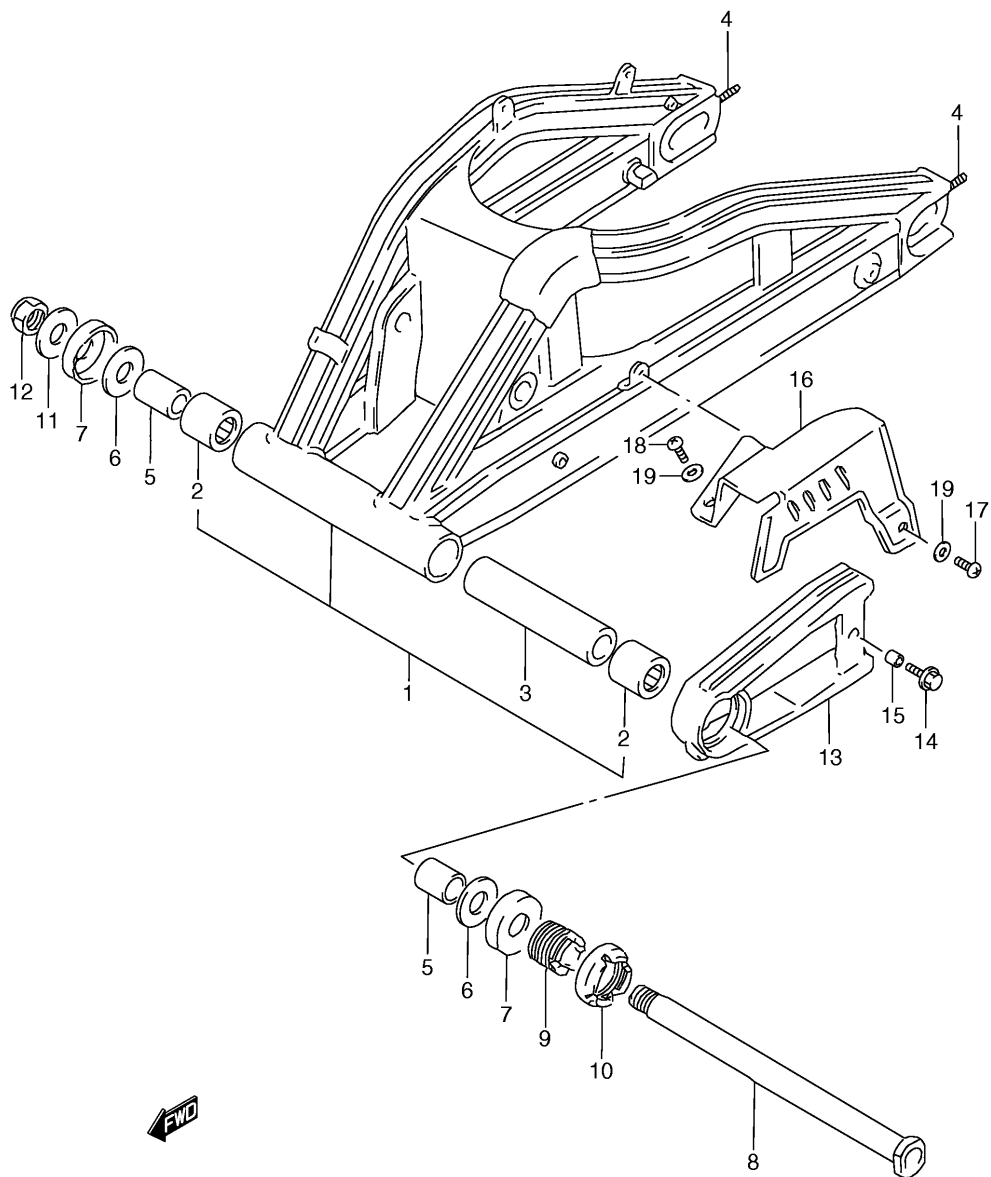

N° Réf. N° Pièce Désignation

1	61000-22D50	Swinging Arm Assy, Rear
2	09263-25024	. . Bearing (25x33x30)
3	61282-12C00	. . Spacer, Pivot Center
4	61431-40C00	. . Stud, Chain Adjuster
5	61251-17C00	Spacer, Pivot Bearing
6	08211-20381	Thrust Washer (t:1)
7	61262-17C00	Dust Seal, Pivot
8	61211-22D00	Shaft, Pivot
9	61213-22D00	Bolt, Pivot
10	61214-40C30	Nut, Pivot Bolt
12	09159-18007	Nut
13	61273-22D00	Buffer, Chain Tuch Difense
14	09116-06111	Bolt (6x20)
15	09180-06142	Spacer
16	61311-22D00	Case, Chain
19	09169-06037	Washer