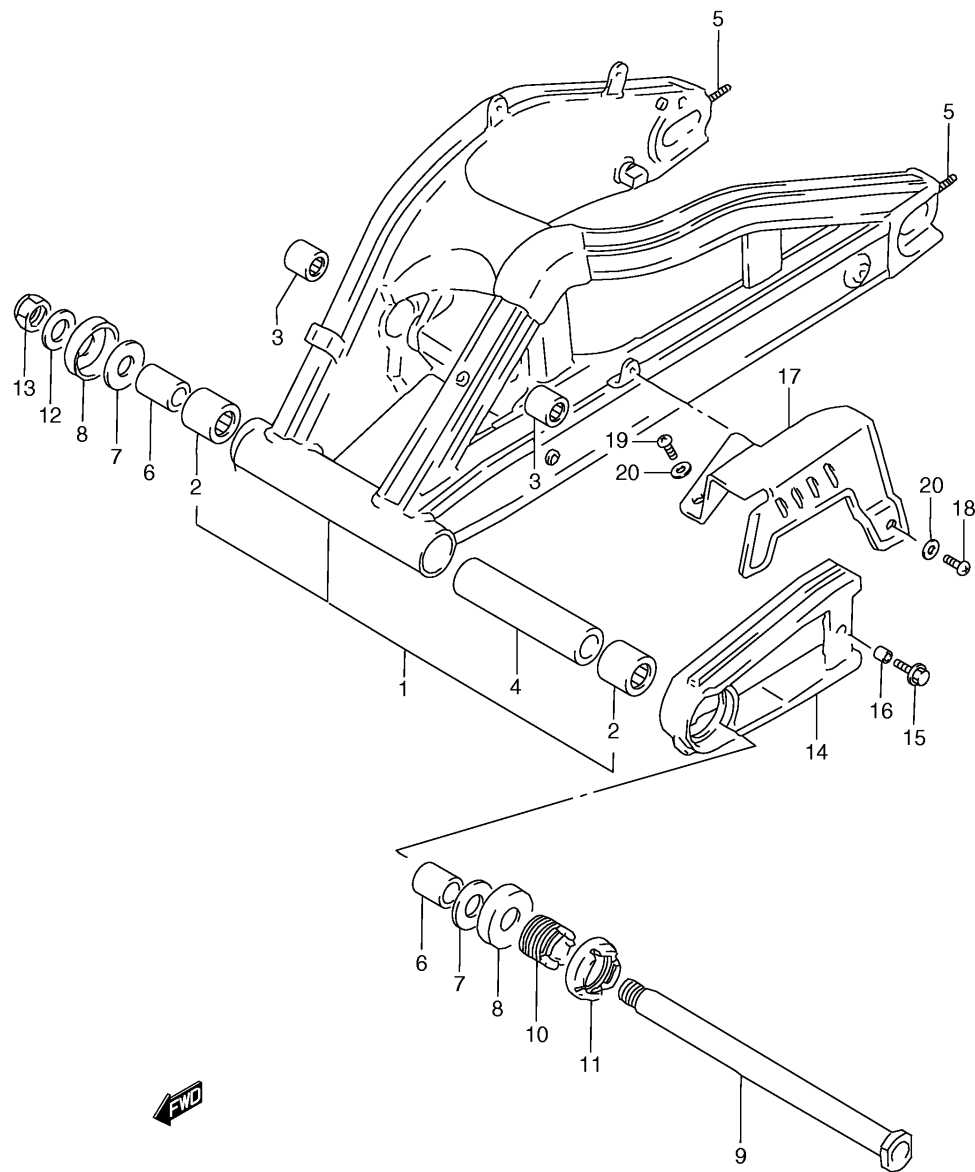

N° Réf.	N° Pièce	Désignation
1	61000-22D10	Swinging Arm Assy, Rear
2	09263-25024	. . Bearing (25x33x30)
3	09263-17039	. . Bearing (17x24x20)
4	61282-12C00	. . Spacer, Pivot Center
5	61431-40C00	. . Stud, Chain Adjuster
6	61251-17C00	Spacer, Pivot Bearing
7	08211-20381	Thrust Washer (t:1)
8	61262-17C00	Dust Seal, Pivot
9	61211-22D00	Shaft, Pivot
10	61213-22D00	Bolt, Pivot
11	61214-40C30	Nut, Pivot Bolt
12	08322-11188	Washer
13	09159-18007	Nut
14	61273-22D00	Buffer, Chain Tuch Difence
15	09116-06111	Bolt (6x20)
16	09180-06142	Spacer
17	61311-22D00	Case, Chain
18	02142-06104	Screw
19	02142-06205	Screw, Front
20	09169-06037	Washer