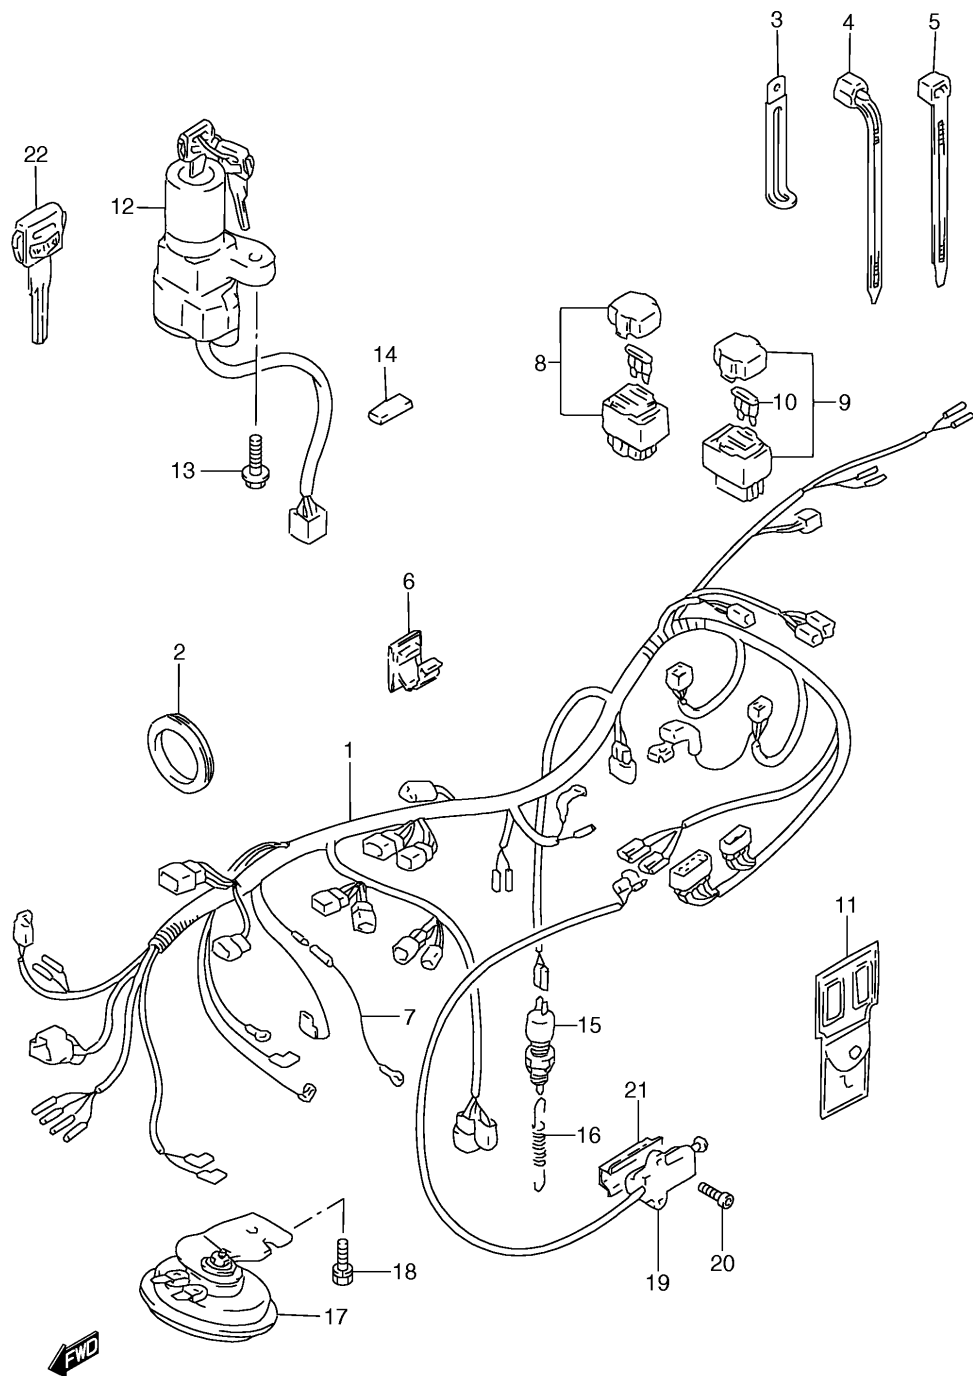

N° Réf.	N° Pièce	Désignation
1	36610-22D00	Harness, Wiring
1	36610-22D20	Harness, Wiring
1	36610-22D30	Harness, Wiring
2	09320-37001	Grommet
3	09404-06402	Clamp (l:60)
3	09404-06429	Clamp (l:60)
3	09404-06415	Clamp (l:95)
3	09404-06433	Clamp (l:95)
3	09404-06420	Clamp (l:90)
3	09404-06435	Clamp (l:135)
3	09404-08405	Clamp (l:82)
3	09404-08418	Clamp (l:82)
4	09407-14403	Clamp (l:125)
4	09407-11401	Clamp (l:95)
4	09407-18403	Clamp (l:165)
5	09407-10403	Clamp
6	09408-00098	Clamp
7	36851-02900	Wire, Lead
8	36740-22D00	Case Assy, Fuse No.2
9	36740-12C01	Box Assy, Fuse
10	09481-20101	• . Fuse (20a)
10	09481-05101	• . Fuse (5a)
11	36738-22D00	Back, Spare Fuse
12	37100-12C03	Lock Assy, Steering
13	09139-06026	Screw
14	33651-37000	Cushion, Ignition
15	37740-24A00	Switch Assy, Stop Lamp
16	09443-06012	Spring
17	38500-22D00	Horn Assy
17	38500-22D20	Horn Assy
18	01134-06125	Bolt (6x12)
19	37840-32C01	Switch Assy, Side Stand
20	09106-06055	Bolt (6x12)
21	37841-22D00	Heat Shield, Switch
22	37146-26D10	Key, Blank