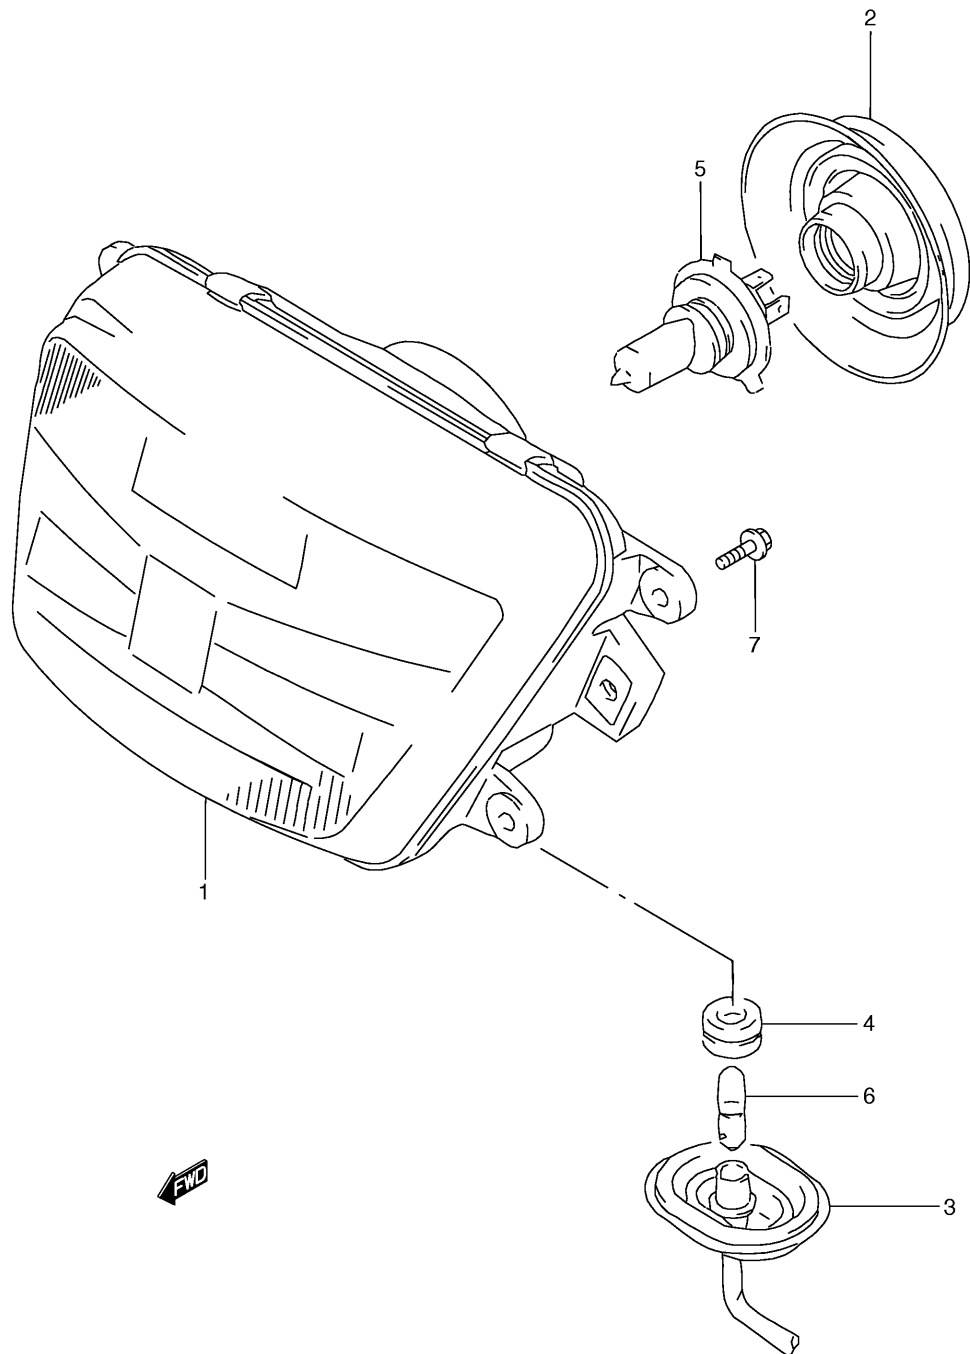

N° Réf.	N° Pièce	Désignation
1	35121-22D00	Lamp Unit, Headlamp
1	35121-22D10	Lamp Unit, Headlamp
1	35121-22D20	Lamp Unit, Headlamp
2	35173-26B20	Cover, Socket
3	36118-12C00	Socket
4	36116-22630	Joint Rubber
5	09471-12060	Bulb (12v,60/55w,h4)
5	09471-12061	Bulb (12v,60/55w)
6	09471-12063	Bulb (12v,4w)
7	02112-75165	Screw