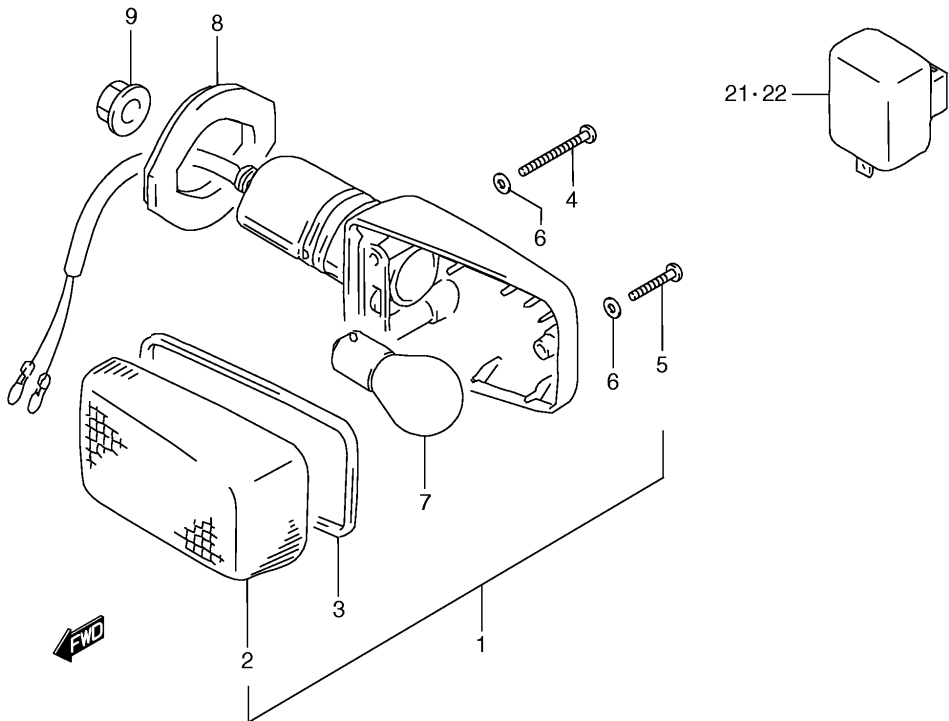

N° Réf. N° Pièce Désignation

1	35601-12C11	Lamp Assy, Front Turn
2	35612-17C20	. . Lens
3	35613-27A00	. . Gasket
4	35623-27A00	. . Screw, Inner (3x30)
5	35725-40511	. . Screw, Outer (3x20)
6	35627-27A02	. . Gasket
7	09471-12045	. . Bulb (12v/21w)
8	35674-27A01	Grommet
9	08316-20103	Nut
10	35603-17C41-999	Lamp Assy, Rear Turn
11	35603-17C51-999	Lamp Assy, Rear Turn
12	35652-17C20	. . Lens
13	35613-27A00	. . Gasket
14	35623-27A00	. . Screw, Inner (3x20)
15	35725-40511	. . Screw, Outer (3x20)
16	35627-27A02	. . Gasket
17	09471-12045	Bulb (12v,21w)
18	35695-17C00	Spacer, Rear
19	09160-10094	Washer (10.5x30x3.2)
20	08316-26105	Nut
21	09308-07013	Grommet
22	38610-31X50	Relay, Turn Signal
	38610-45091	Relay, Turn Signal