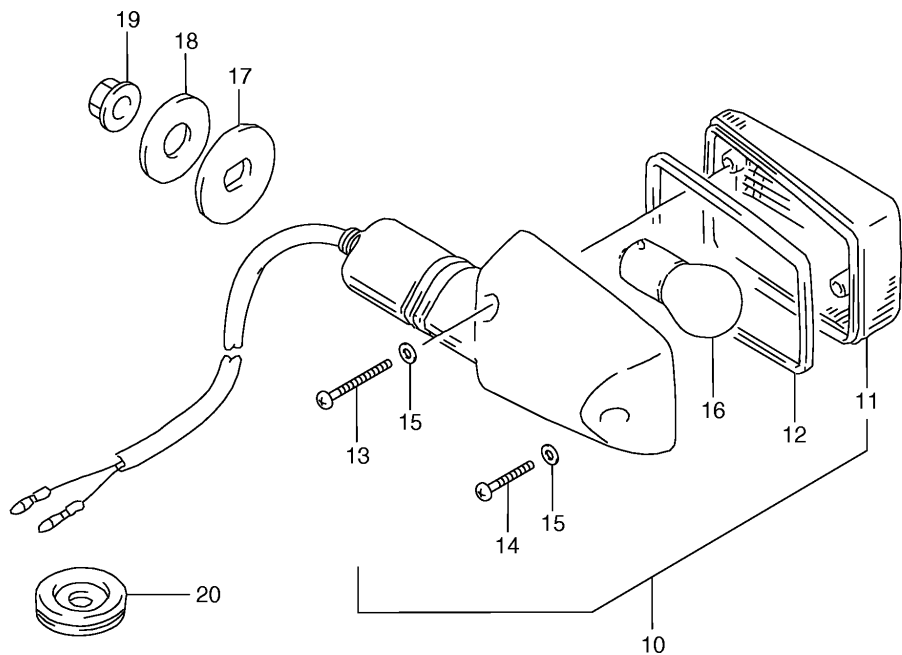

N° Réf. N° Pièce Désignation

1	35601-12C11	Lamp Assy, Front Turn
2	35612-17C20	. . Lens
3	35613-27A00	. . Gasket
4	35623-27A00	. . Screw, Inner (3x30)
5	35725-40511	. . Screw, Outer (3x20)
6	35627-27A02	. . Gasket
7	09471-12045	. . Bulb (12v/21w)
8	35674-27A01	Grommet
9	08316-20103	Nut
10	35603-17C41-999	Lamp Assy, Rear Turn
11	35603-17C51-999	Lamp Assy, Rear Turn
12	35652-17C20	. . Lens
13	35613-27A00	. . Gasket
14	35623-27A00	. . Screw, Inner (3x20)
15	35725-40511	. . Screw, Outer (3x20)
16	35627-27A02	. . Gasket
17	09471-12045	Bulb (12v,21w)
18	35695-17C00	Spacer, Rear
19	09160-10094	Washer (10.5x30x3.2)
20	08316-26105	Nut
21	09308-07013	Grommet
22	38610-31X50	Relay, Turn Signal
	38610-45091	Relay, Turn Signal