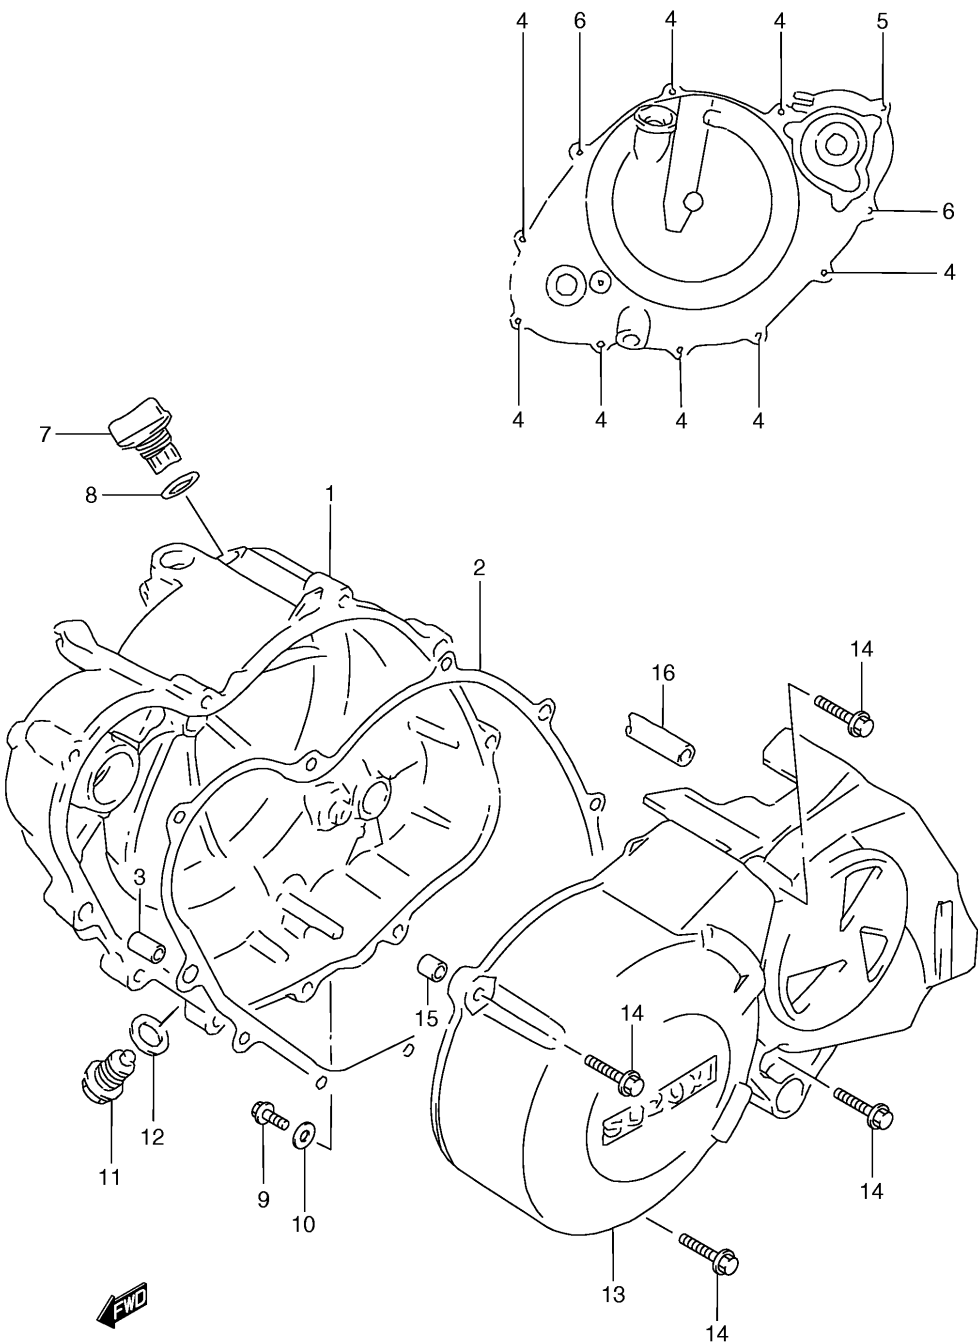

N° Réf.	N° Pièce	Désignation
1	11341-12C01	Cover, Clutch
2	11482-22D00	Gasket, Clutch Cover
3	09206-09009	Pin
4	07110-06307	Bolt
5	07110-06357	Bolt
6	07110-06408	Bolt
7	11971-12C51	Plug, Oil Filler
8	09280-17003	O Ring
9	09128-06043	Screw (6x10)
10	09168-06004	Gasket
11	09247-14035	Plug, Oil Drain
12	09168-14002	Gasket
13	11351-22D00	Cover, Magneto
14	01517-06458	Bolt
15	04211-09129	Pin
16	11391-12B00	Cushion, Magneto Cover