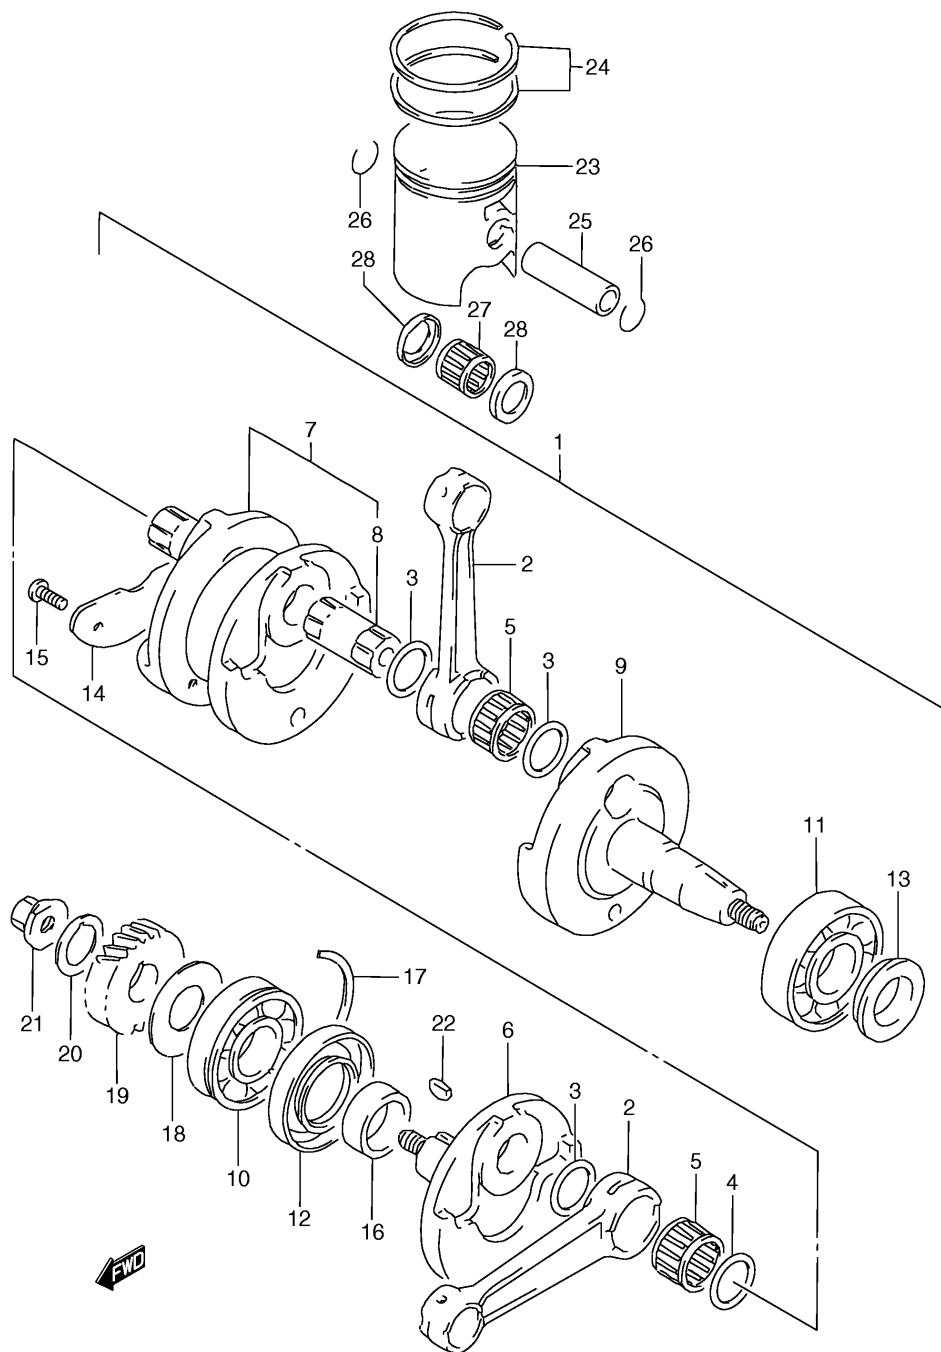

N° Réf.	N° Pièce	Désignation
1	12200-22D11	Crankshaft Assy
2	12161-12C06-0D0	. . Rod, Connecting
3	09160-22070	. . Washer (22x27.5x1.5)
4	09160-22071	. . Washer (22x27.5x2)
5	09263-22047-0C0	. . Bearing
6	12221-22D01	. . Crankshaft, Rh
7	12240-22D01	. . Crankshaft, Mdl
8	12211-12C02-0A0	•• . . Pin, Crank
9	12261-22D10	. . Crankshaft, Lh
10	09262-25097	. . Bearing, Rh (25x62x17)
11	09262-25098	. . Bearing, Lh (25x62x17)
12	09289-32005	. . Oil Seal, Rh (32x62x6x1.5)
13	09283-25091	. . Oil Seal, Lh (25x36x6)
14	12271-12C04	. . Balancer, Crankshaft
15	02122-06167	. . Screw
16	09180-25089	. . Spacer
17	09390-62009	C Ring
18	09181-20059	Washer
19	21111-12C02	Gear, Primary Drive
20	09166-12002	Washer
21	09159-12103	Nut
22	09420-05008	Key
23	12110-22D01-0F0	Piston
24	12140-22D30	Ring Set, Piston
25	12151-22D00	Pin, Piston
26	09381-16001	Circlip
27	09263-16028	Bearing, Piston Pin
28	09169-16007	Washer