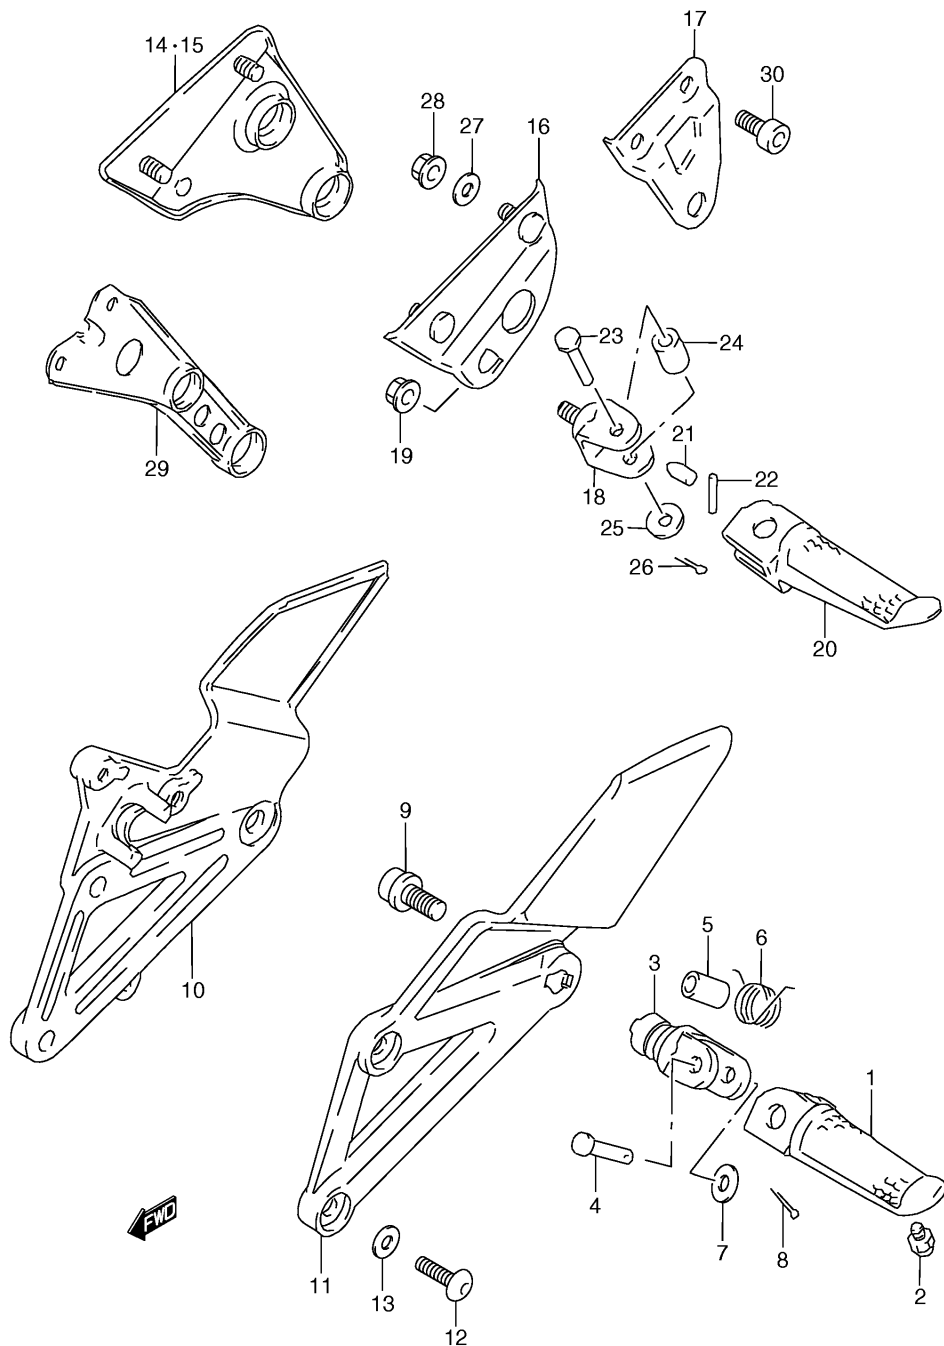

N° Réf.	N° Pièce	Désignation
1	43511-32C00	Bar, Front Footrest Rh
1	43521-32C00	Bar, Front Footrest Lh
2	09104-06006	Bolt (6x6)
3	43530-06C01	Holder, Footrest
4	09200-08067	Pin
5	09180-08149	Spacer (8.1x12x22)
6	09448-19020	Spring
7	08322-01087	Washer
8	04111-25158	Cotter Pin
9	09106-10052	Bolt (10x24)
10	43811-22D00	Bracket, Front Footrest Rh
11	43821-22D00	Bracket, Front Footrest Lh
12	09106-08058	Bolt
13	09164-08015	Washer
14	43600-22D00	Footrest Assy, Pillion Rh
16	43700-22D00	Footrest Assy, Pillion Lh
18	43610-32C02	• . Holder, Pillion Footrest
19	08319-31105	• . Nut
20	43611-32C00	• . Bar, Pillion Footrest Rh
20	43621-32C00	• . Bar, Pillion Footrest Lh
21	43691-17C00	• . Cushion, Footrest Holder
22	43612-17D00	• . Roller
23	09200-08067	• . Pin
24	09180-08149	• . Spacer (8.1x12x22)
25	08322-01087	• . Washer
26	04111-25158	• . Cotter Pin
27	09164-08015	Washer
28	08316-20083	Nut