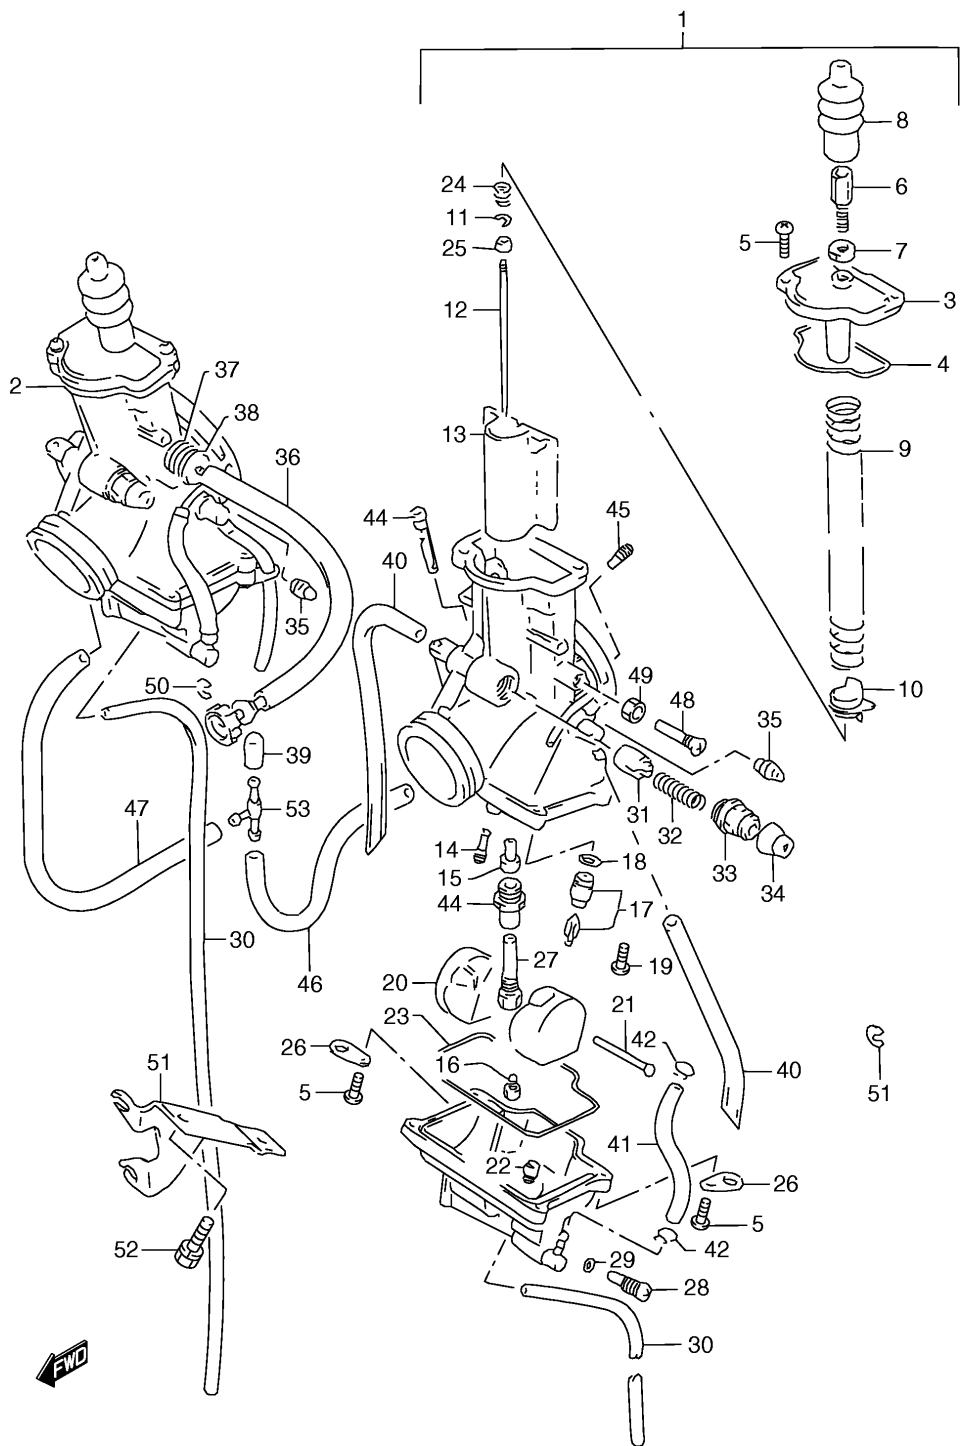

N° Réf.	N° Pièce	Désignation
50	13617-12C00	E Ring
51	13621-12C00	Bracket, Adjuster
52	01137-06167	Bolt
53	13685-16720	Nipple