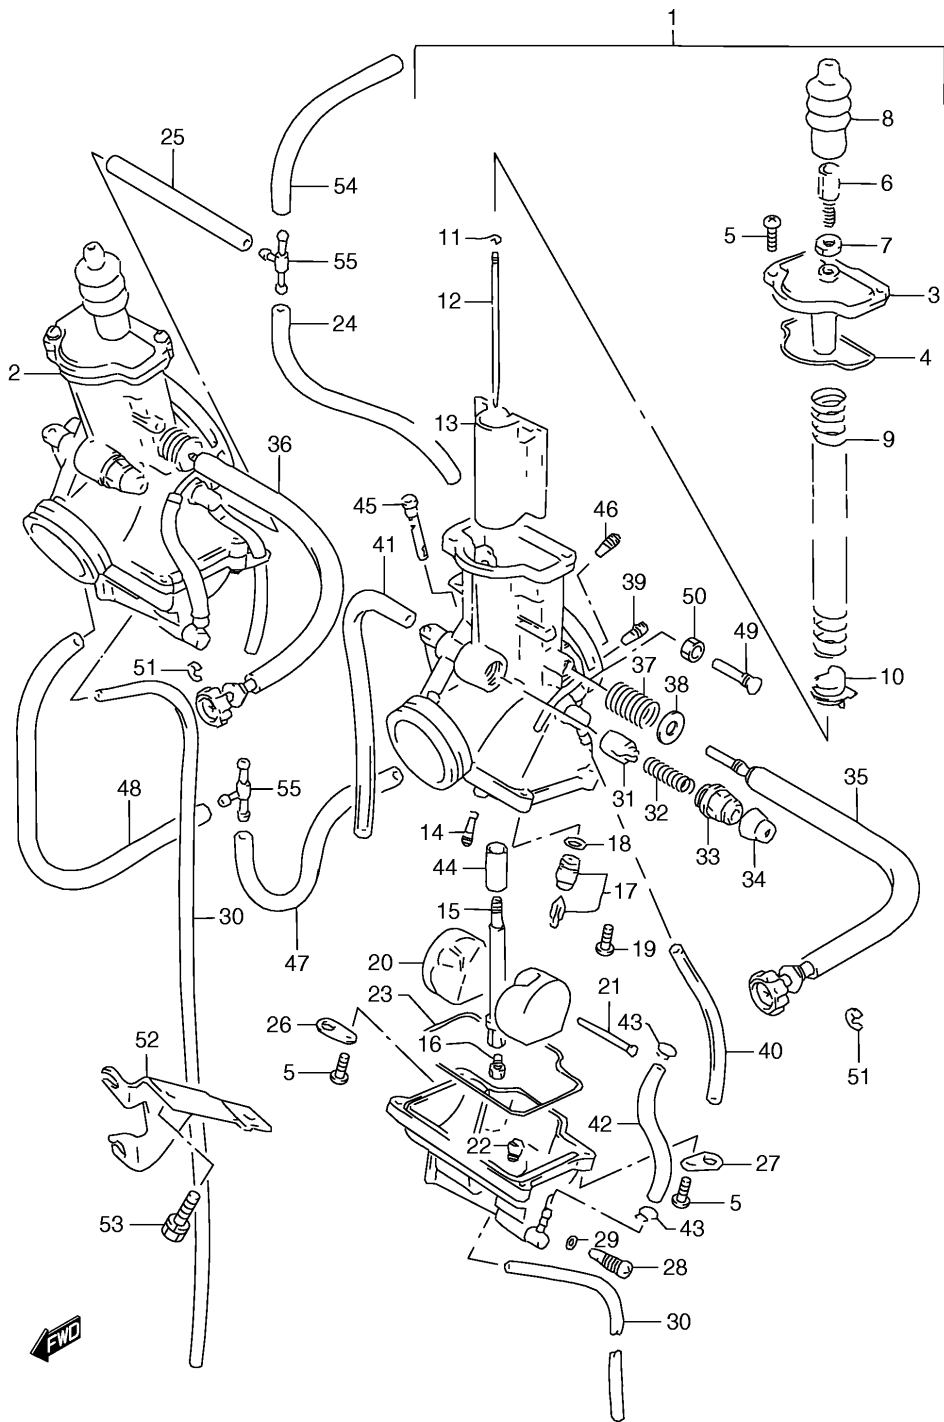

N° Réf.	N° Pièce	Désignation
1	13201-22D40	Carburetor Assy, Lh
1	13201-22D20	Carburetor Assy, Lh
1	13201-22D30	Carburetor Assy, Lh
2	13202-22D40	Carburetor Assy, Rh
2	13202-22D20	Carburetor Assy, Rh
2	13202-22D30	Carburetor Assy, Rh
3	13261-12C60	. Cap, Top
4	13251-26C00	. O Ring
5	02112-04123	. Screw
6	13577-41612	. Adjuster, Cable
7	13661-16600	. Nut, Cable Adjuster Lock
8	13681-41510	. Boot
9	13573-12C20	. Spring
9	13573-22D00	. Spring
10	13424-26C00	. Ring
11	13394-31210	. Clip, Needle
12	13383-22D00	. Needle, Jet Lh (6fi85-55-3)
12	13383-22D10	. Needle, Jet Rh (6fid86-56-3)
12	13383-22D20	. Needle, Jet (6gh8-55-3)
13	13551-12C00	. Valve, Piston (ca:1.5)
14	09492-27003	. Jet, Pilot (27.5)
14	09492-20008	. Jet, Pilot (20)
15	09494-00614	. Jet, Needle (o-8)
15	09494-00615	. Jet, Needle Lh (o-9)
15	09494-00668	. Jet, Needle Rh (p-0)
16	09491-54002	. Jet, Main (270)
16	09491-54002	. Jet, Main Lh (270)
16	09491-56003	. Jet, Main Rh (280)
17	13370-22D00	. Valve Assy, Needle
18	13374-44080	. O Ring
19	13602-43410	. Screw
20	13250-12C00	. Float
21	13254-92311	. Pin, Float
22	09491-55004	. Jet, Power Lh (55)
22	09491-55007	. Jet, Power Lh (55)
22	09491-45002	. Jet, Power Rh (45)
22	09491-35012	. Jet, Power Rh (35)
23	13672-12C00	. Gasket, Float Chamber
24	09352-35653-600	. Hose (3.5x6.5x600)
25	09352-35653-600	. Hose (3.5x6.5x600)
26	13693-36500	. Plate
27	13693-30010	. Plate
28	13247-02340	. Screw, Drain, Lh
28	13247-13A00	. Screw, Drain, Rh
29	13278-02340	. O Ring, Lh
30	13684-40A00	. Hose (3x5x650)
31	13411-01010	. Plunger, Starter
32	13417-37200	. Spring
33	13418-43410	. Holder, Guide
34	13681-04010	. Cap, Carburetor
35	13267-12C00	. Adjuster, Throttle Stop Lh
36	13267-12C10	. Adjuster, Throttle Stop Rh
37	13268-12C00	. Spring