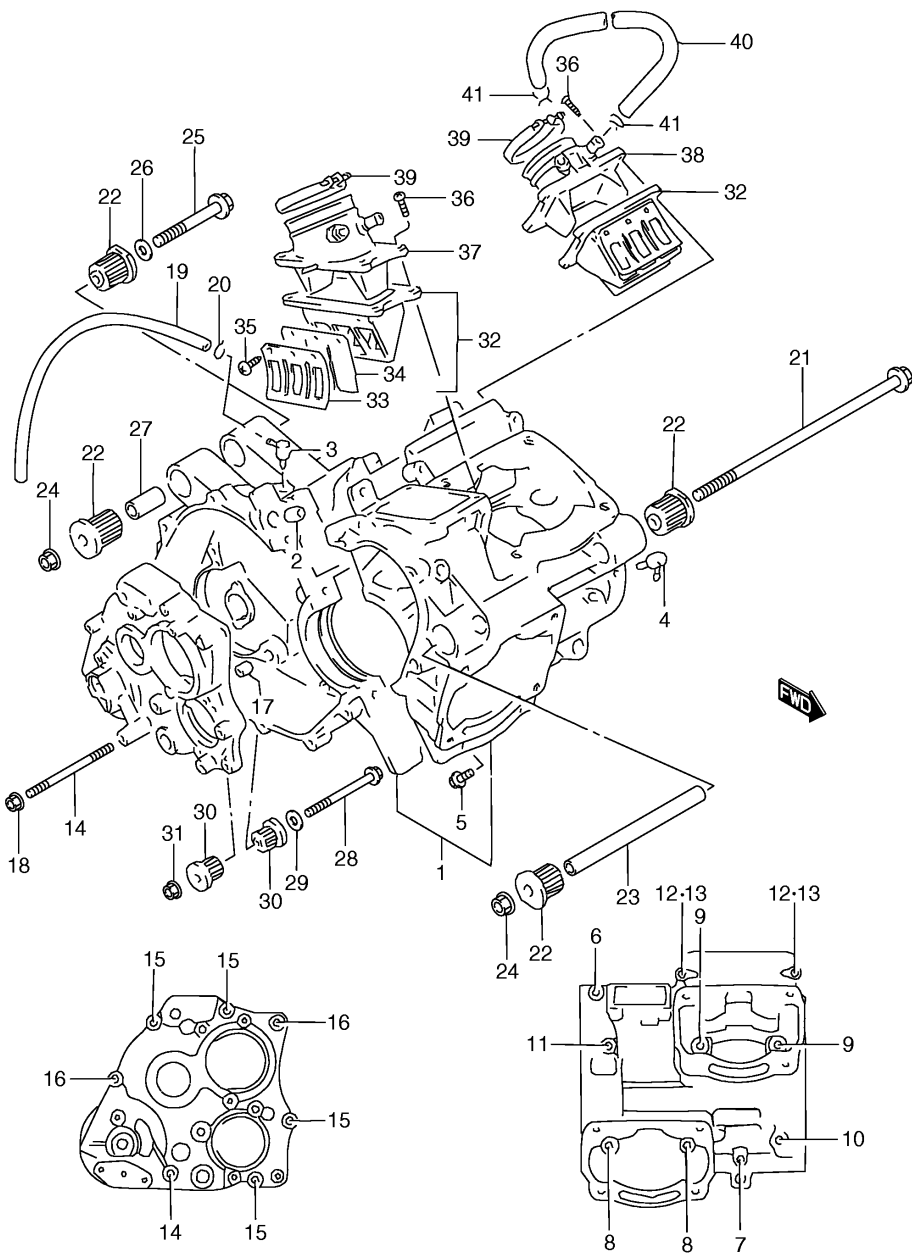

N° Réf.	N° Pièce	Désignation
1	11301-22830	Crankcase Set
2	09206-13004	. Pin
3	16910-09401	. Union, Breather Hose
4	16910-35400	. Check Valve, Oil Hose
5	01517-06257	. Bolt
6	01517-06408	. Bolt
7	01517-06508	. Bolt
8	07110-08358	. Bolt
9	07110-08407	. Bolt
10	07110-08608	. Bolt
11	09106-08084	. Bolt (8x110)
12	09108-06013	. Stud Bolt (l:27)
13	09159-06017	. Nut
14	09108-06108	. Stud Bolt (l:90)
15	01421-06307	. Stud Bolt
16	01421-06408	. Stud Bolt
17	09206-11012	. Pin
18	08319-31067	. Nut
19	09354-45853-600	Hose (4.5x8.5x600)
20	09401-08301	Clip
21	09103-10205	Bolt (10x225)
22	09319-10063	Bush
23	09180-10123	Spacer
24	09159-10058	Nut
25	09100-10280	Bolt (10x130)
26	08322-11107	Washer
27	09180-10126	Spacer
28	09100-08276	Bolt (8x70)
29	08322-11088	Washer
30	09319-08037	Bush
31	08319-31087	Nut
32	13150-22D01	Valve Assy, Reed
32	13150-12C11	Valve Assy, Reed
33	13152-22D01	. Stopper, Reed Valve
33	13152-12C11	. Stopper, Read Valve
34	13153-12C10	. Valve, Reed
35	02122-03066	. Screw
36	02112-06207	Screw
37	13110-12C00	Pipe, Intake Rh
38	13120-12C00	Pipe, Intake Lh
39	09402-54306	Clamp
40	09354-90143-20B	Hose (9x14x2200)
41	09401-13301	Clip