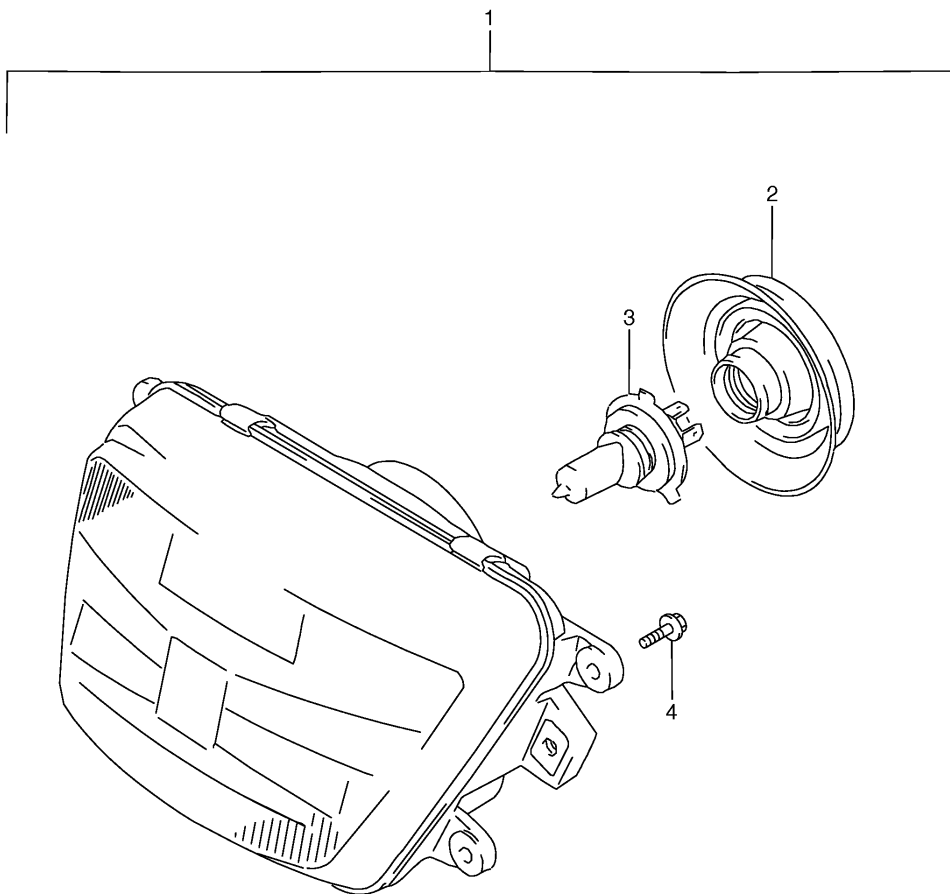

N° Réf.	N° Pièce	Désignation
1	35100-19D10	Headlamp Assy
2	35173-26B20	• . Cover, Socket
3	09471-12060	• . Bulb (12v,60/55w,h4)
4	02142-05163	Screw