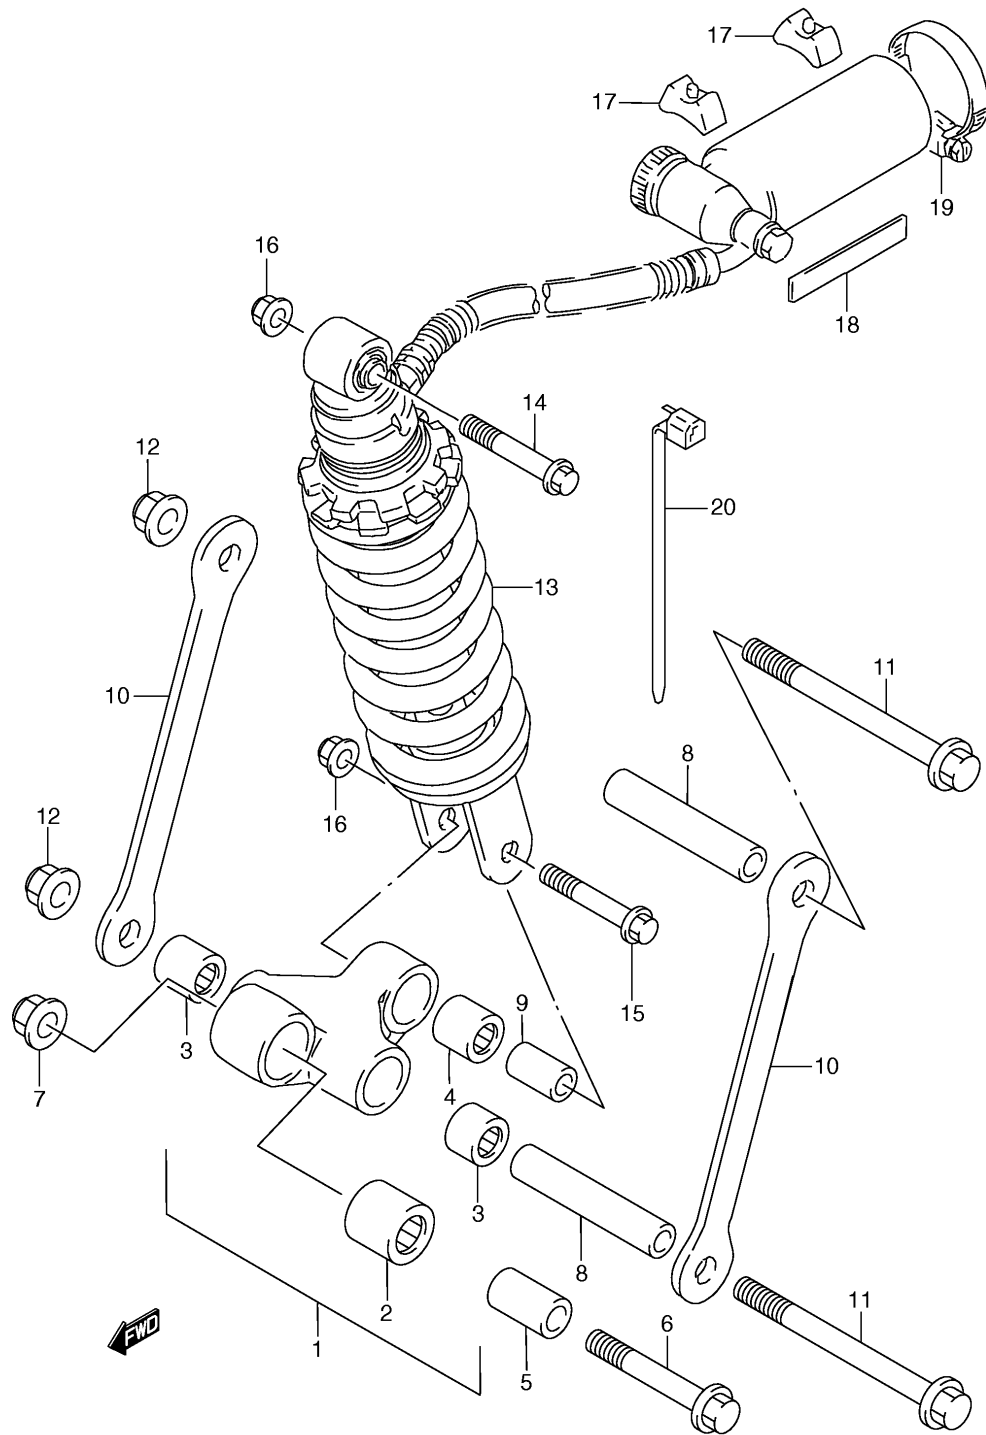

N° Réf.	N° Pièce	Désignation
1	62600-22810	Lever Set, Rear Cushion
2	09263-20070	. . Bearing (20x27x30)
3	09263-17039	. . Bearing (17x24x20)
4	09263-17034	. . Bearing
5	62684-12C00	Spacer, Front
6	62668-27A00	Bolt, Front
7	08319-31128	Nut
8	09180-12122	Spacer (12x17x85)
9	62684-40A10	Spacer, Rear
10	62641-22D00	Rod, Rear Cushion Lever
10	62641-22D10	Rod, Rear Cushion Lever
11	09103-12037	Bolt (12x115)
12	08319-31128	Nut
13	62100-22D20	Absorber Assy, Rear Shock
13	62100-22D30	Absorber Assy, Rear Shock
14	09103-10032	Bolt, Upper
15	09103-10101	Bolt, Lower
16	08319-31107	Nut
17	62331-12C01	Cushion, Reservoir Tank
19	09402-70501	Clamp, Tank
20	09407-14403	Clamp (l:125)
20	09407-18402	Clamp (l:165)