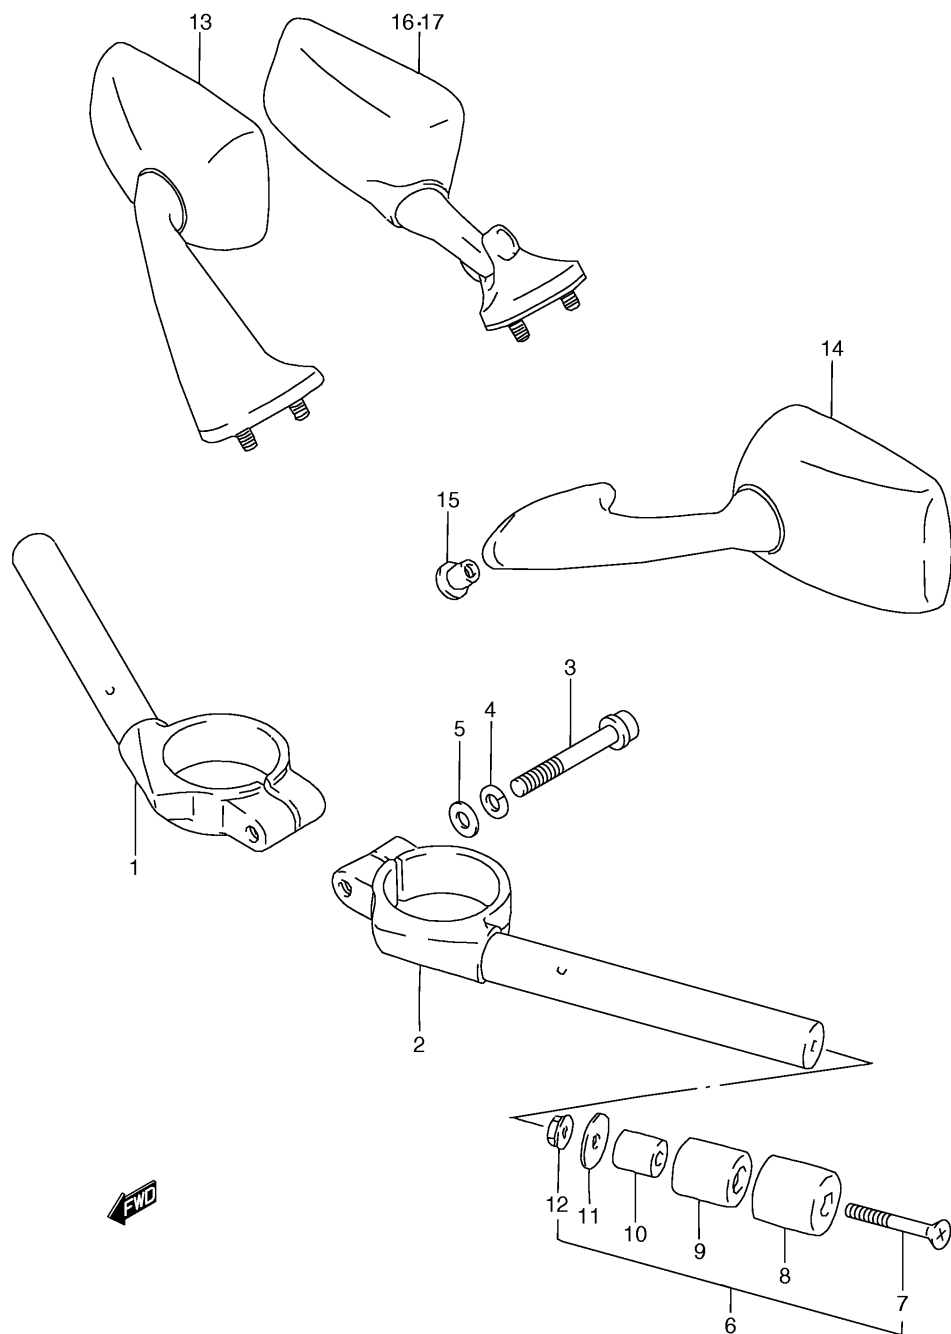

N° Réf.	N° Pièce	Désignation
1	56110-22D01	Handle Bar, Rh
2	56150-22D01	Handle Bar, Lh
3	07130-08457	Bolt
4	08321-01087	Lock Washer
5	08322-01087	Washer
6	56200-11810	Balancer Set, Handle Bar
7	02122-06657	. . Screw
8	56274-12C00	. . Cap
8	56274-31300	. . Cap
9	56271-49420	. . Balancer
10	56272-44500	. . Expander
11	56275-34400	. . Spacer
12	09159-06024	. . Nut
13	56500-22D00	Mirror Assy, Rear View Rh
14	56600-22D00	Mirror Assy, Rear View Lh
15	56619-12C00	Nut, Rear View Mirror
16	56500-22D11	Mirror Assy, Rear View Rh
17	56600-22D11	Mirror Assy, Rear View Lh