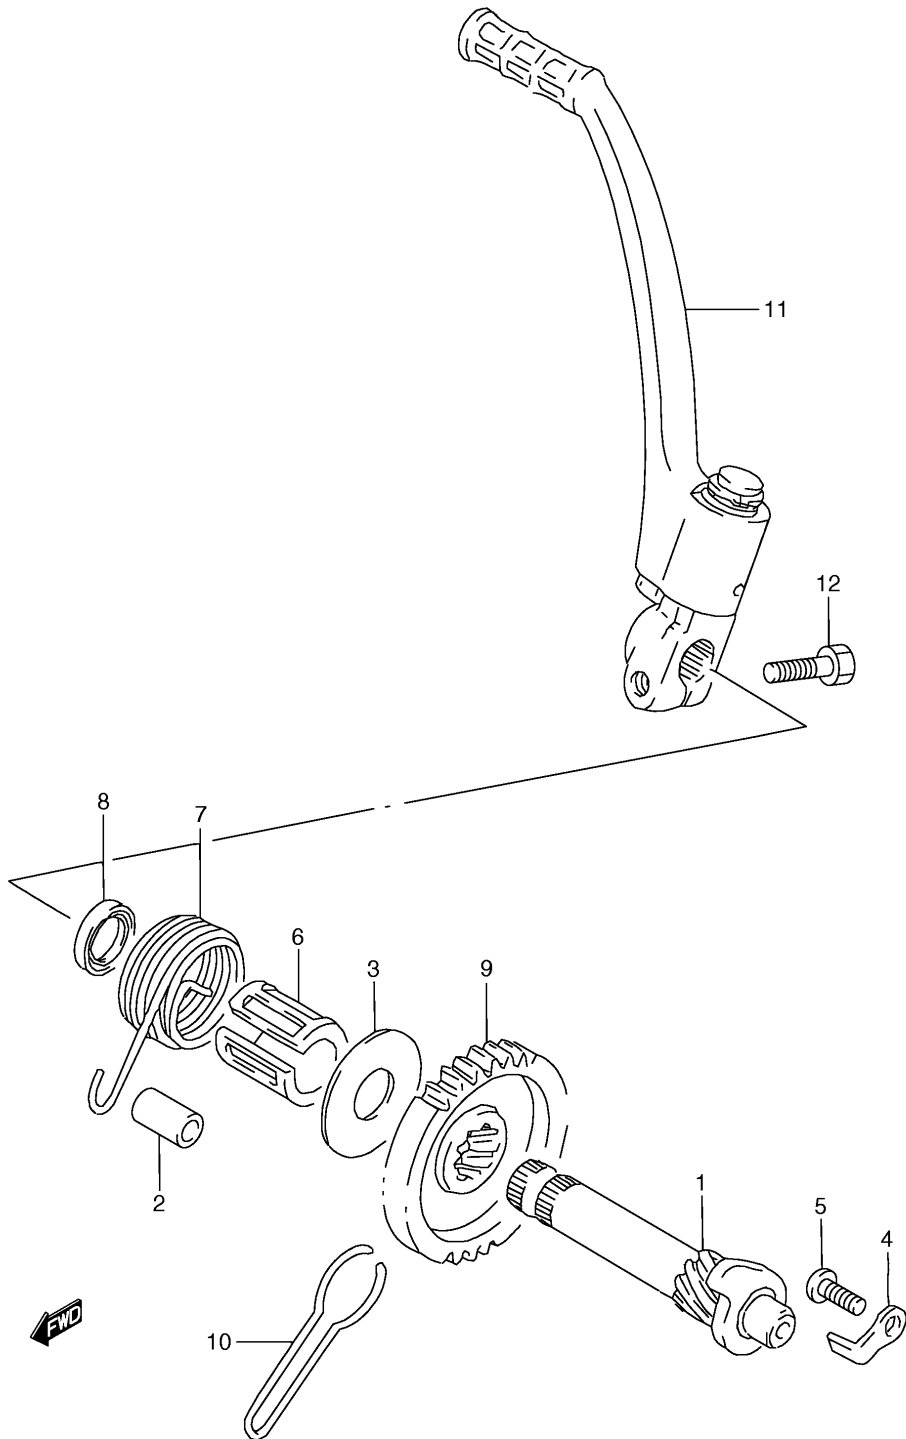

N° Réf.	N° Pièce	Désignation
1	26210-12C02	Shaft, Kick Starter
2	09180-06067	Spacer (6.5x10.5x22.5)
3	08211-17422	Thrust Washer
4	26233-12C10	Stopper, Kick Starter
5	02112-06103	Screw
6	26221-23030	Guide, Kick Starter Shaft
7	09448-43002	Spring
8	09285-16003	Oil Seal (16x24x5)
9	26241-12C00	Gear, Kick Starter (nt:34)
10	26234-12C01	Spring, Retainer
11	26300-22D10	Lever Assy, Kick Starter
12	01107-08258	Bolt