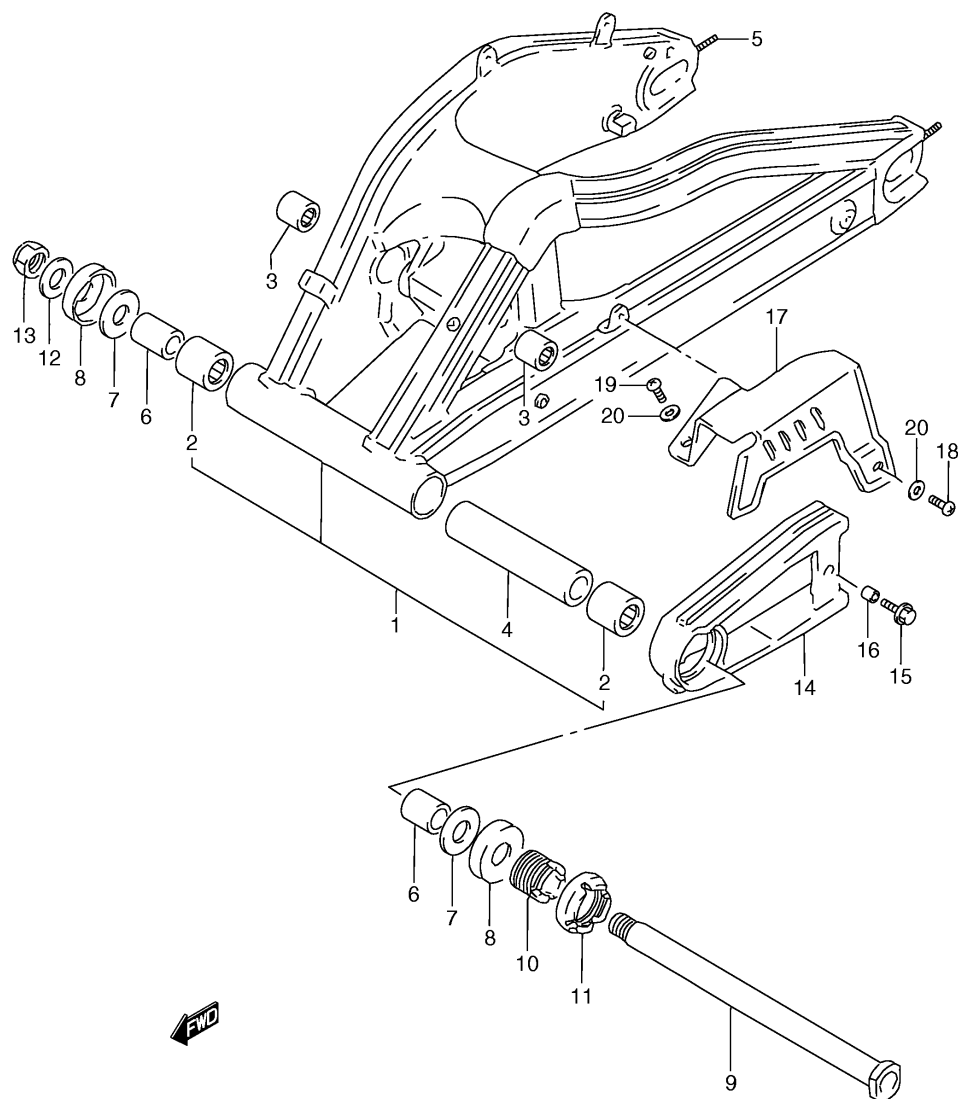

N° Réf.	N° Pièce	Désignation
1	61000-22D00	Swinging Arm Assy, Rear
2	09263-25024	. . Bearing (25x33x30)
3	09263-17039	. . Bearing (17x24x20)
4	61282-12C00	. . Spacer
5	61431-40C00	. . Stud, Chain Adjuster
6	61251-17C00	Spacer, Pivot Bearing
7	08211-20381	Thrust Washer (t:1)
8	61262-17C00	Dust Seal, Pivot
9	61211-22D00	Shaft, Pivot
10	61213-22D00	Bolt, Pivot
11	61214-40C30	Nut, Pivot Bolt
12	08322-11188	Washer
13	09159-18007	Nut
14	61273-22D00	Buffer, Chain Tuch Difence
15	09116-06111	Bolt (6x20)
16	09180-06142	Spacer
17	61311-22D00	Case, Chain
18	02142-06104	Screw
19	02142-06205	Screw
20	09169-06037	Washer