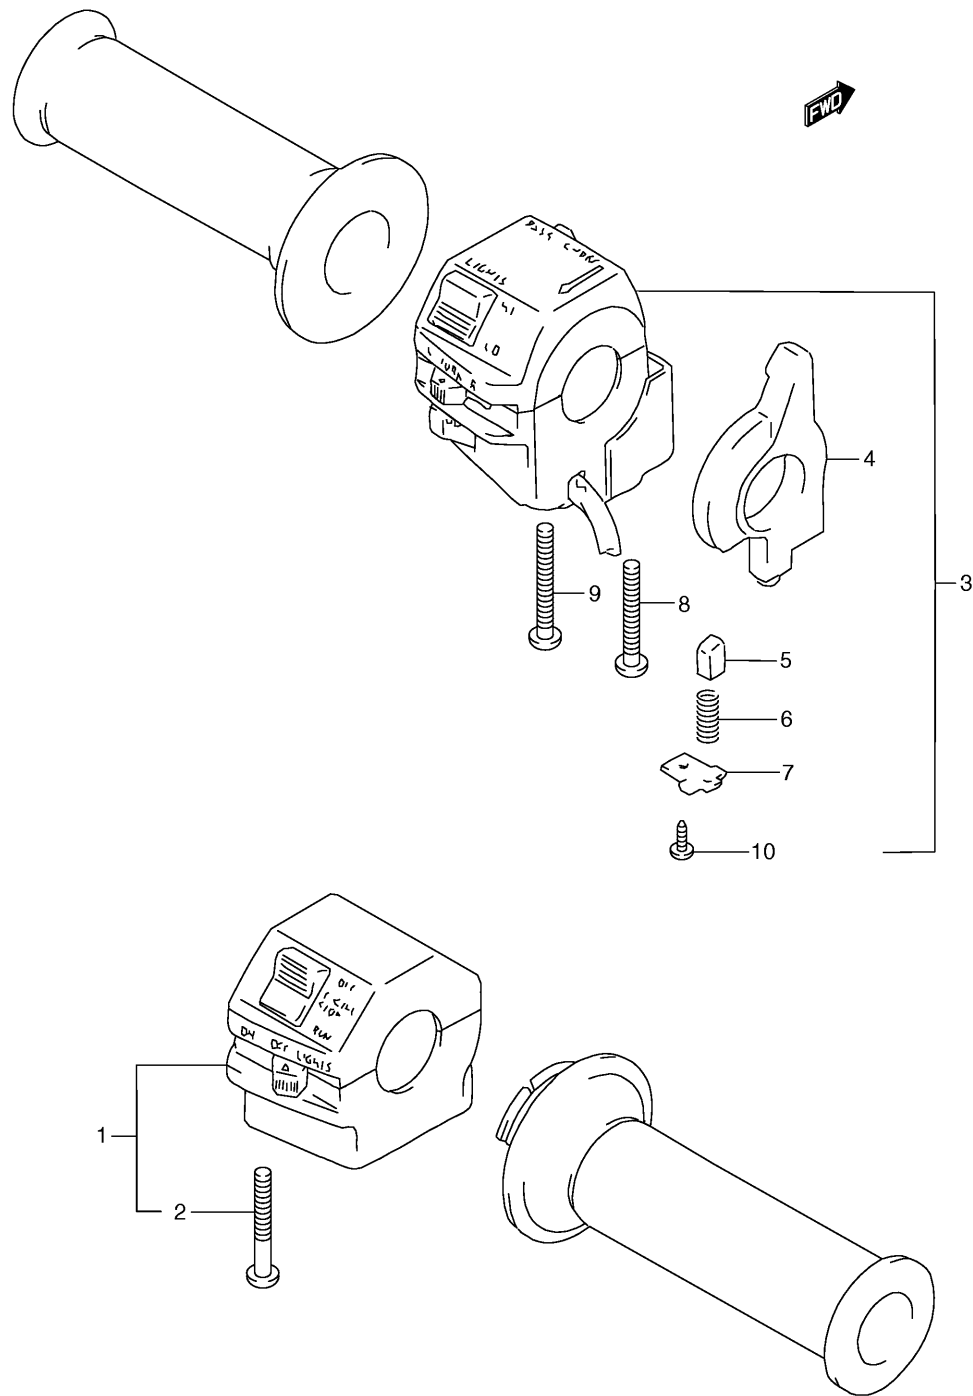

N° Réf.	N° Pièce	Désignation
1	37200-12C22	Switch Assy, Handle Rh
2	02112-05455	. . Screw
3	37400-32B01	Switch Assy, Handle Lh
4	37481-30B01	. . Lever, Choke
5	37482-30B00	. . Piece, Slide
6	37483-30B00	. . Spring
7	37486-30B00	. . Plate
8	02112-05405	. . Screw
9	02112-05455	. . Screw
10	03511-04123	. . Screw