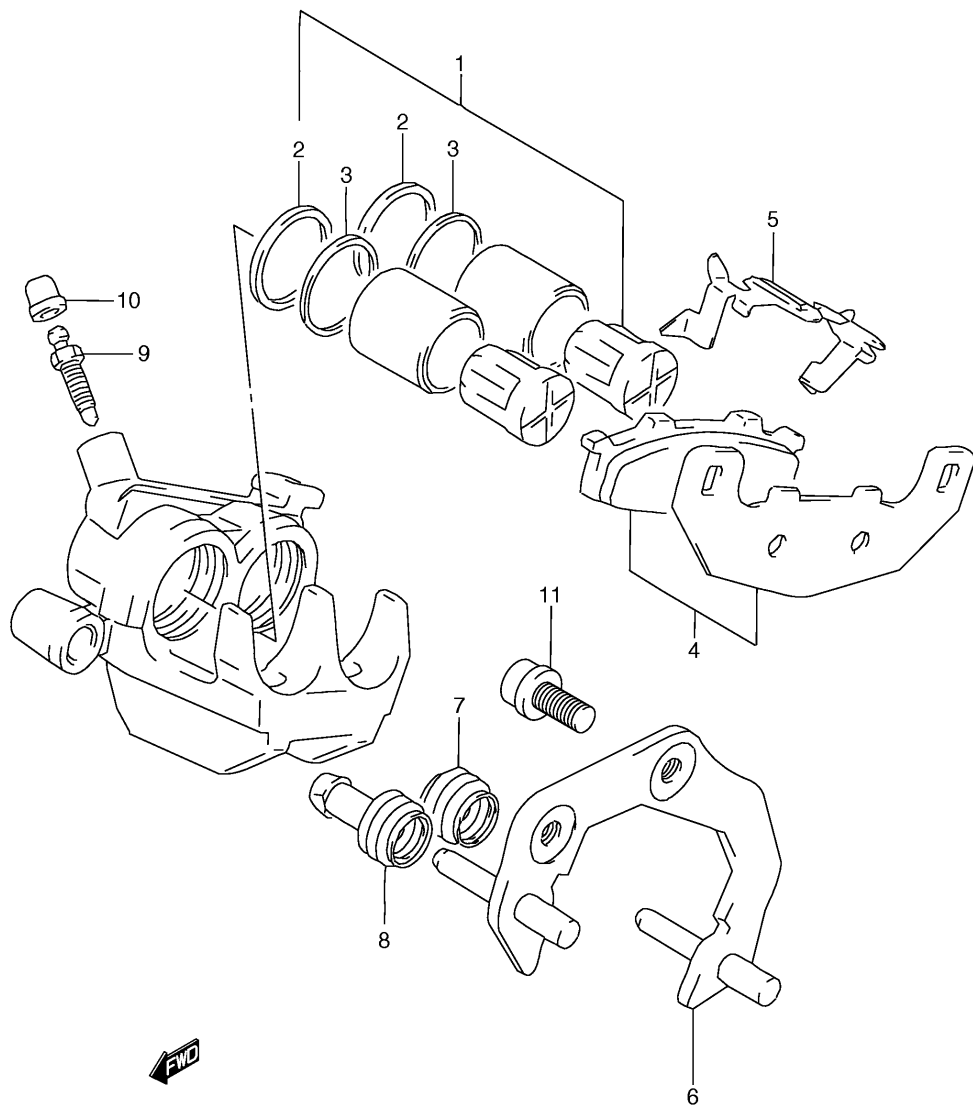

N° Réf.	N° Pièce	Désignation
	69100-22D00	Caliper Assy, Rear
	69100-22D01	Caliper Assy, Rear
1	69100-22810	. . Piston Set
2	69107-22D00	.. .. Seal, Piston
3	69108-22D00	.. .. Seal, Wiper
4	69100-22820	. . Pad Set
5	69115-22D00	. . Spring, Pad
6	69150-22D00	. . Caliper
7	59312-36500	. . Boot
8	59313-36500	. . Insulator
9	59121-18410	. . Bleeder
10	55156-66310	. . Cap
11	07120-08208	Bolt