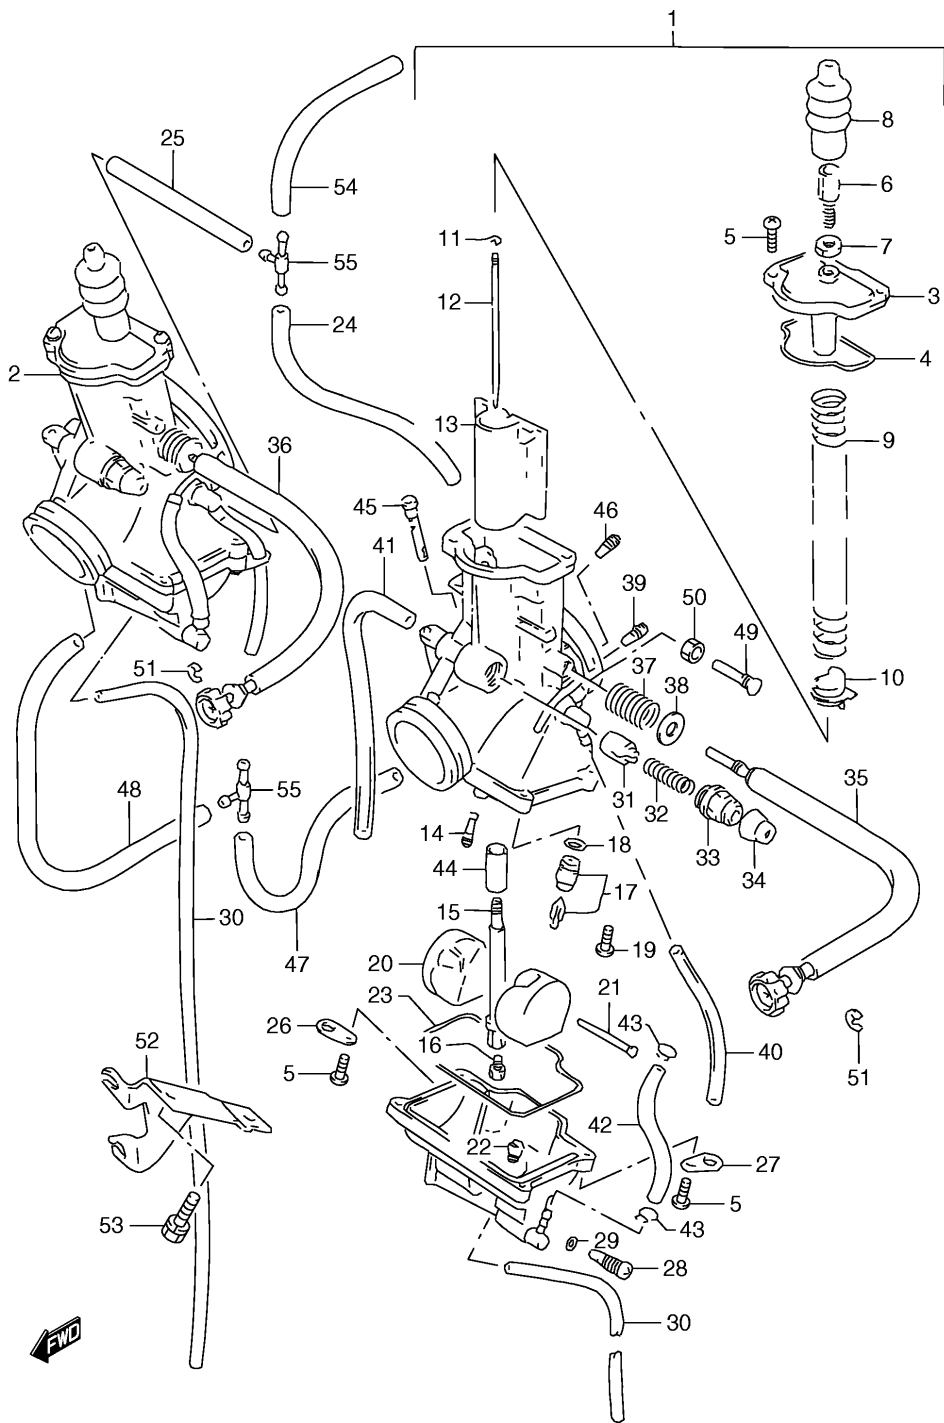

N° Réf.	N° Pièce	Désignation
37	13268-12C00	. Spring, Rh
38	13547-12C00	. Washer
38	13547-12C00	. Washer, Rh
39	09493-26004	. Jet, Pilot Air (1.3)
39	09493-22005	. Jet, Pilot Air (1.1)
40	13684-40A00	. Hose (3x5x650)
41	09352-40703-600	. Hose (4x7x600)
42	13218-12C20	. Hose Set
43	09401-06101	.. Clip
44	13452-12C00	. Ring
45	13236-12C00	. Filter
46	09493-60004	. Jet, Main Air (0.6)
47	09352-35653-600	. Hose (3.5x6.5x600)
48	09352-35653-600	. Hose (3.5x6.5x600)
49	13247-22D00	. Screw, Adjuster Lh
50	13607-47070	. Nut, Lh
51	13617-12C00	E Ring
52	13621-12C00	Bracket, Adjuster
53	01570-06167	Bolt
54	09352-35653-600	Hose (3.5x6.5x600))
55	13685-16720	Nipple