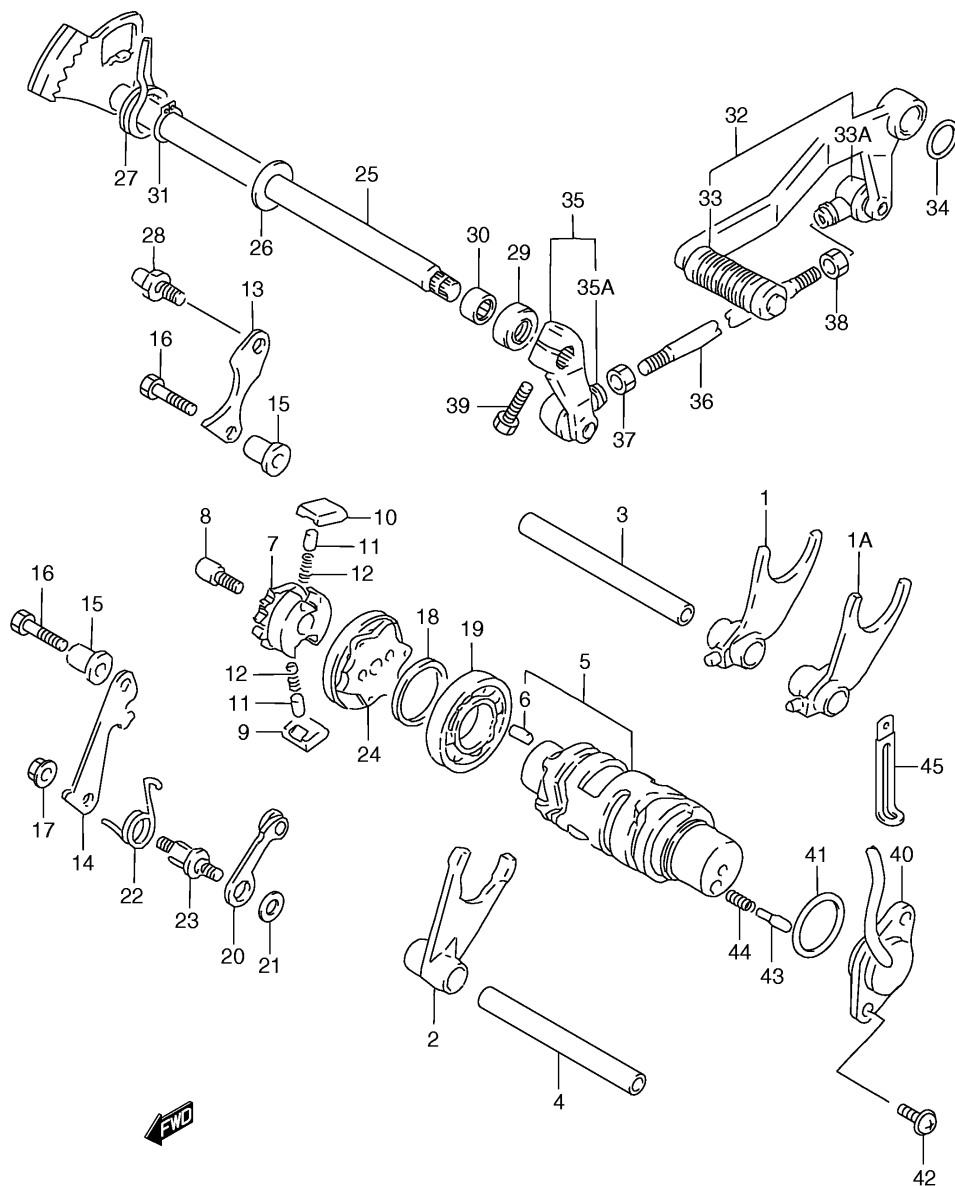

N° Réf.	N° Pièce	Désignation
1	25211-13A00	Fork, Gear Shift No.1
1a	25211-22D00	Fork, Gear Shift No.2
2	25231-22D30	Fork, Gear Shift No.3
3	25411-16701	Shaft, Shift Fork (l:109)
4	25411-14310	Shaft, Gear Shift Fork (l:87.5)
5	25310-12C00	Cam, Gear Shift
6	04221-04089	• . Pin
7	25322-31301	Gear, Gear Shift Cam Driven
8	25312-12C00	Pin, Shift Cam Driven Gear
9	25323-34201	Pawl, Gear Shift No.1
10	25324-34201	Pawl, Gear Shift No.2
11	09261-05003	Roller
12	09440-04003	Spring
13	25331-12C00	Lifter, Gear Shift Pawl
14	25341-12C00	Guide, Gear Shift Cam
15	09180-06202	Spacer (6.1x10x16)
16	02122-06308	Screw
17	09159-06017	Nut
18	09160-25059	Washer (25x32x3)
19	09262-25002	Bearing (25x47x8)
20	25350-12C00	Stopper, Shift Cam
21	08211-06141	Washer
22	25355-12C00	Spring, Stopper Arm
23	25356-12C00	Support, Cam Stopper Arm
24	25380-38A02	Plate, Gear Shift Cam
25	25510-22D01	Shaft, Gear Shift
26	08211-14221	Washer
27	09444-20001	Spring
28	25671-36A00	Stopper, Gear Shift Arm
29	09283-14006	Oil Seal (13x22x6)
30	09263-14027	Bearing (14x20x12)
31	08331-31146	Circlip
32	25600-22D00	Lever Assy, Gear Shift
33	25652-20C00	• . Rubber
33a	25526-47000	• . Cover, Dust
34	09164-18005	Washer (18.6x24.6x12)
35	25520-32C00	Arm, Gear Shift Link
35a	25526-47000	• . Cover, Dust
36	25525-22D01	Rod, Gear Shift Link
37	08310-11068	Nut
38	09140-06011	Nut
39	01107-06207	Bolt
40	37720-12C01	Base Assy, Neutral Switch
41	09280-26003	O Ring (d:2.4,id:26.2)
42	02112-75165	Screw
43	09209-05011	Contact
44	09440-04010	Spring
45	09404-06402	Clamp (l:50)
45	09404-06429	Clamp (l:60)