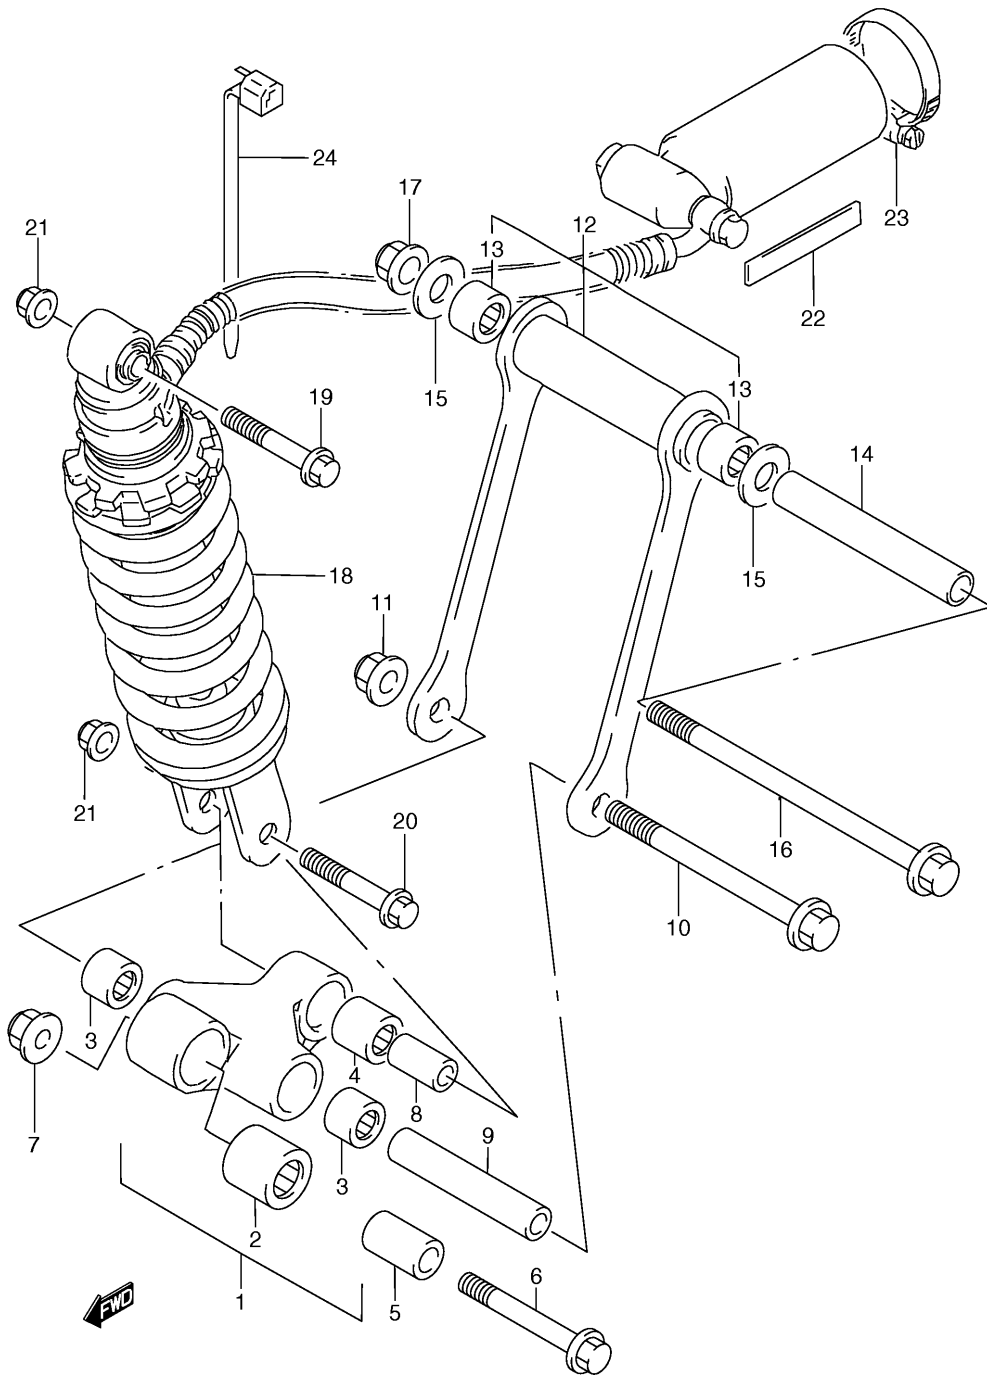

N° Réf.	N° Pièce	Désignation
1	62600-22810	Lever Set, Rear Cushion
2	09263-20070	• . Bearing (20x27x30)
3	09263-17039	• . Bearing (17x24x20)
4	09263-17034	• . Bearing
5	62684-12C00	Spacer, Front
6	62668-27A00	Bolt, Front
7	08319-31128	Nut
8	62684-40A10	Spacer, Rear
9	09180-12122	Spacer, Center
10	09103-12037	Bolt, Center
11	08319-31128	Nut
12	62600-22820	Rod Set, Rear Cushion Lever
13	09263-17039	• . Bearing
14	09180-12134	Spacer, Rod
15	08211-12301	Washer
16	09103-12031	Bolt, Rod
17	08319-31128	Nut
18	62100-22D90	Absorber Assy, Rear Shock
19	09103-10032	Bolt, Upper
20	09103-10101	Bolt, Lower
21	08319-31107	Nut
22	62331-07D00	Cushion, Reservoir Tank
23	09407-14403	Clamp (l:125)
24	09407-18402	Clamp (l:165)

(18x88)